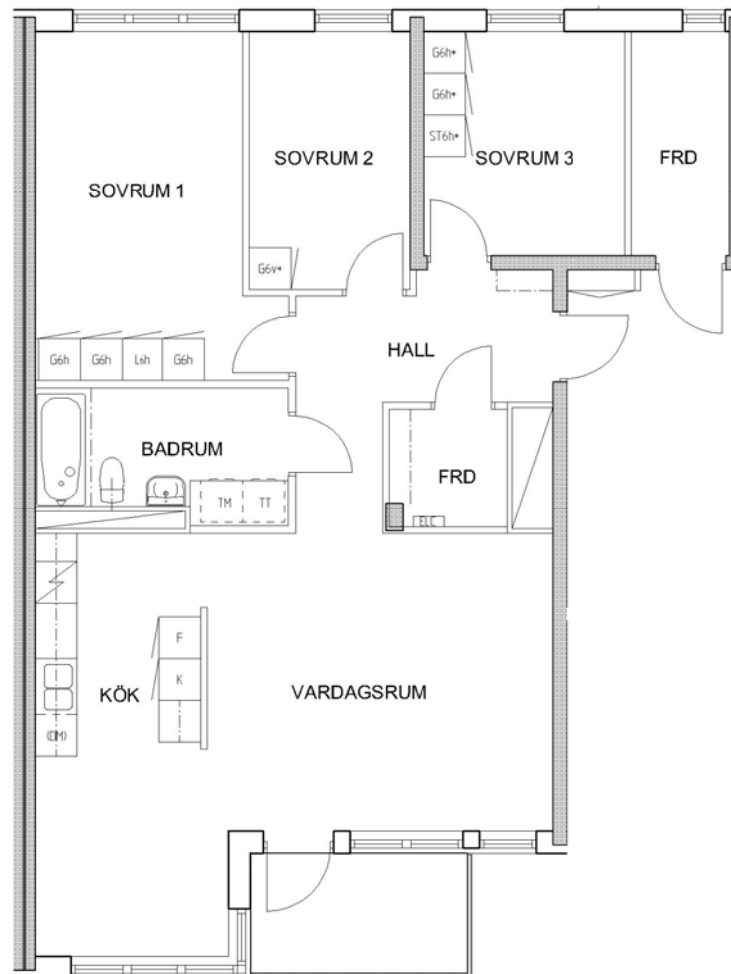

4 rum kök badrum med wc balkong, 97 kvm

Lägenhetsnummer:
224-0135

FÖRKLARINGAR

- G GARDEROB
- L LINNESKÅP
- ST STÄDSKÅP
- ELC ELCENTRAL
- K KYL
- F FRYS
- DM FÖRB. PLATS FÖR DISKMASKIN
- TM FÖRB. PLATS FÖR TVÄTTMASKIN
- TT FÖRB. PLATS FÖR TORKTUMLARE

ORIENTERING

ORIENTERING

Adress:
Fredsbergsgatan 31, 5

Utskriftsdatum:
2009-12-02

Ritning: Typ-ritning
Skala: 1:100

Stockholmshem

RUMSHÖJD 2,50 METER

Eftersom detta är en typ-ritning kan den avvika från de faktiska förhållandena i lägenheten.