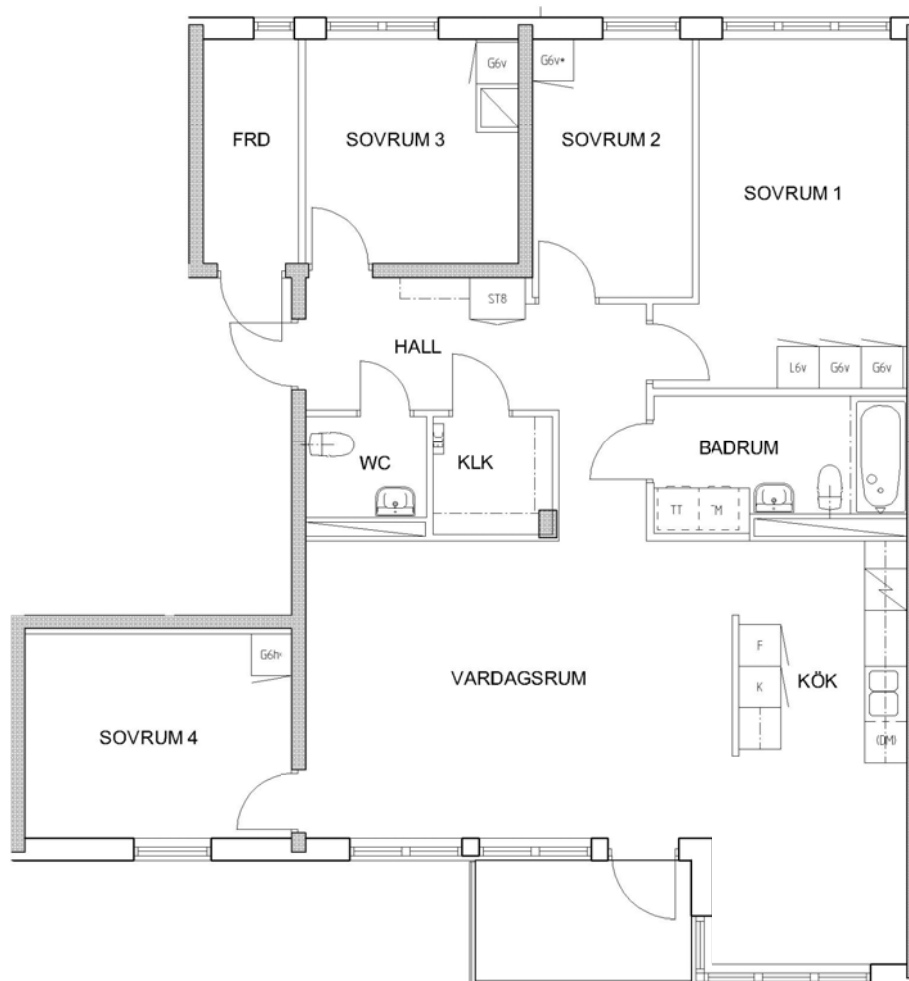

5 rum kök badrum med wc sep wc balkong, 120 kvm

Lägenhetsnummer:
224-0134

FÖRKLARINGAR

- G GARDEROB
- L LINNESKÅP
- ST STÄDSKÅP
- ELC ELCENTRAL
- K KYL
- F FRYS
- DM FÖRB. PLATS FÖR DISKMASKIN
- TM FÖRB. PLATS FÖR TVÄTTMASKIN
- TT FÖRB. PLATS FÖR TORKTUMLARE

SPIS

ORIENTERING

Adress:
Fredsbergsgatan 31, 5

Utskriftsdatum:
2009-12-02

Ritning: Skala:
Typ-ritning 1:100

Stockholmshem

RUMSHÖJD 2,50 METER

ORIENTERING Eftersom detta är en typ-ritning kan den avvika från de faktiska förhållandena i lägenheten.