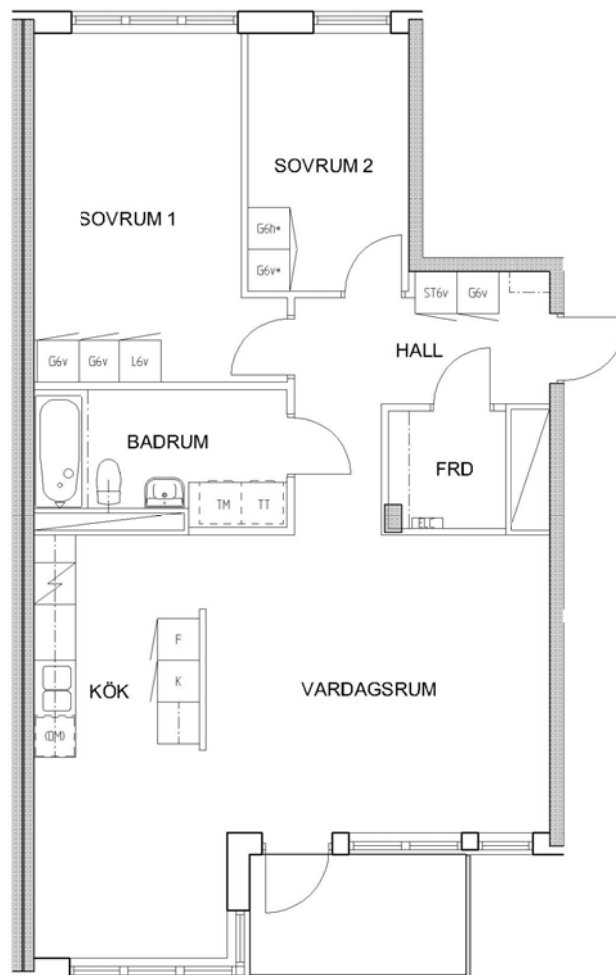

# 3 rum kök badrum med wc balkong, 82 kvm

Lägenhetsnummer:  
**224-0131**

## FÖRKLARINGAR

- G GARDEROB
- L LINNESKÅP
- ST STÄDSKÅP
- ELC ELCENTRAL
- K KYL
- F FRYS
- DM FÖRB. PLATS FÖR DISKMASKIN
- TM FÖRB. PLATS FÖR TVÄTTMASKIN
- TT FÖRB. PLATS FÖR TORKTUMLARE

SPIS

ORIENTERING

ORIENTERING

Adress:  
Fredsbergsgatan 31, 3

Utskriftsdatum:  
2009-12-02

Ritning: Typ-ritning  
Skala: 1:100

**Stockholmshem**

RUMSHÖJD 2,50 METER

Eftersom detta är en typ-ritning kan den avvika från de faktiska förhållandena i lägenheten.