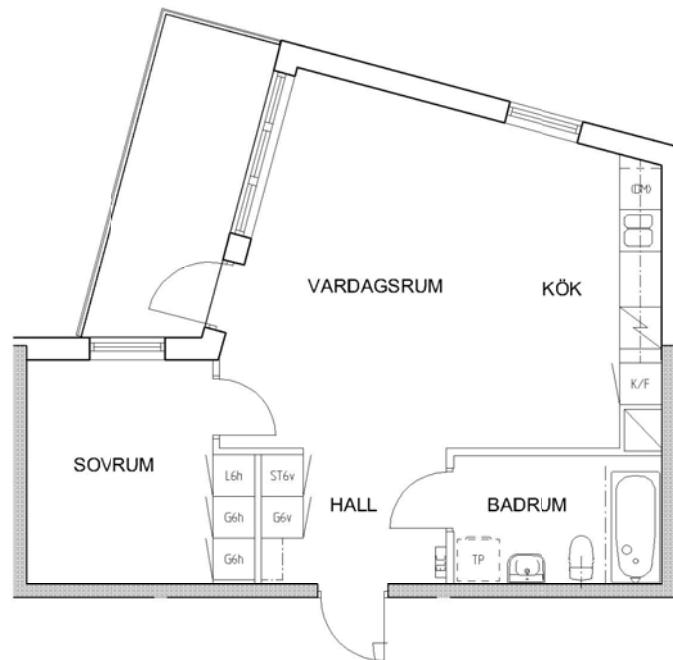

# 2 rum kök badrum med wc balkong, 50 kvm

Lägenhetsnummer:  
**224-0127**

## FÖRKLARINGAR

G	GARDEROB
L	LINNESKÅP
ST	STÄDSKÅP
ELC	ELCENTRAL
K	KYL
F	FRYS
DM	FÖRB. PLATS FÖR DISKMASKIN
TM	FÖRB. PLATS FÖR TVÄTTMASKIN
TT	FÖRB. PLATS FÖR TORKTUMLARE

SPIS

ORIENTERING

Adress:  
Fredsborgsgatan 31, 2

Utskriftsdatum:  
2009-12-02

Ritning: Typ-ritning  
Skala: 1:100

**Stockholmshem**

RUMSHÖJD 2,50 METER

ORIENTERING Eftersom detta är en typ-ritning kan den avvika från de faktiska förhållandena i lägenheten.