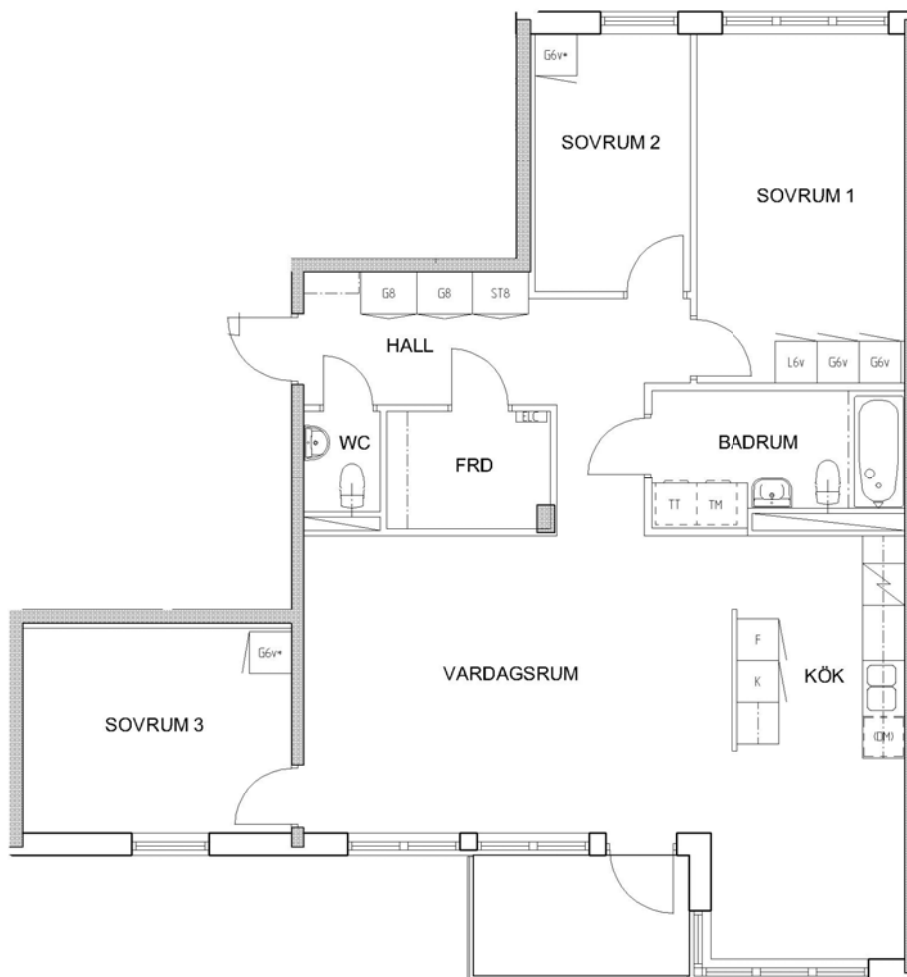

4 rum kök badrum med wc sep wc balkong, 104 kvm

Lägenhetsnummer:
224-0126

FÖRKLARINGAR

- G GARDEROB
- L LINNESKÅP
- ST STÄDSKÅP
- ELC ELCENTRAL
- K KYL
- F FRYS
- DM FÖRB. PLATS FÖR DISKMASKIN
- TM FÖRB. PLATS FÖR TVÄTTMASKIN
- TT FÖRB. PLATS FÖR TORKTUMLARE

SPIS

ORIENTERING

Adress:
Fredsbergsgatan 31, 2

Utskriftsdatum:
2009-12-02

Ritning: Skala:
Typ-ritning 1:100

Stockholmshem

RUMSHÖJD 2,50 METER

ORIENTERING Eftersom detta är en typ-ritning kan den avvika från de faktiska förhållandena i lägenheten.