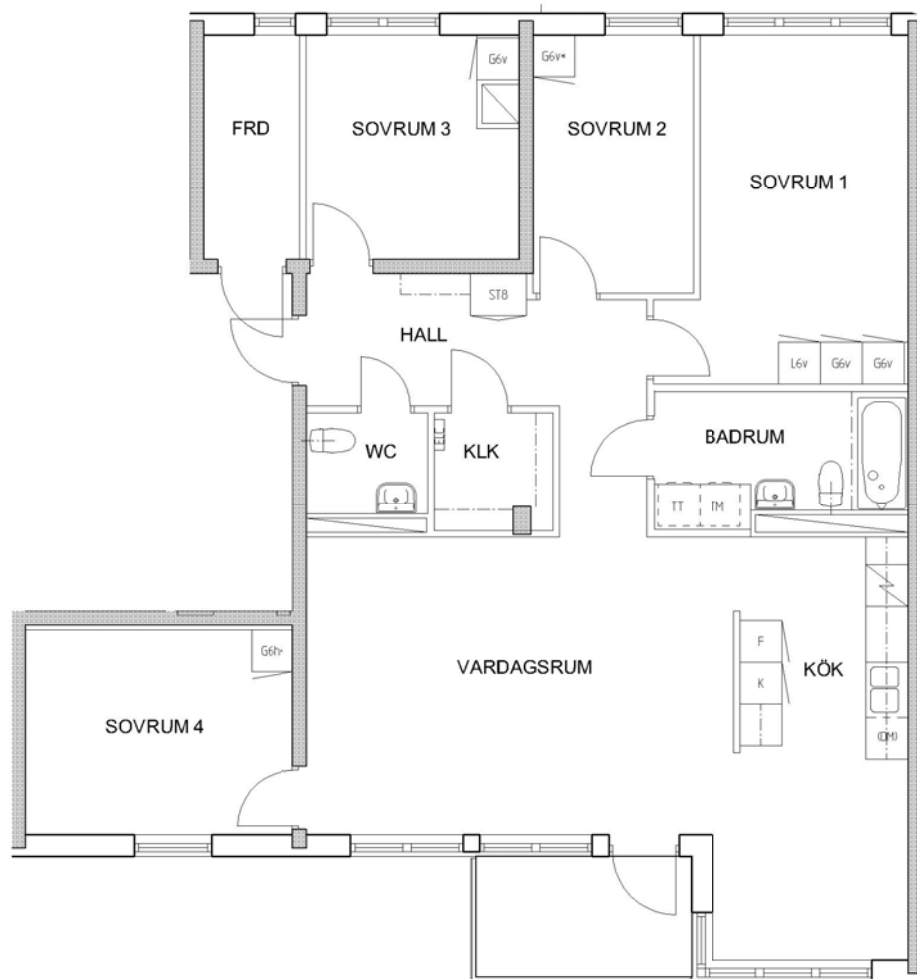

5 rum kök badrum med wc sep wc balkong, 120 kvm

Lägenhetsnummer:
224-0119

FÖRKLARINGAR

G	GARDEROB
L	LINNESKÅP
ST	STÄDSKÅP
ELC	ELCENTRAL
K	KYL
F	FRYS
DM	FÖRB. PLATS FÖR DISKMASKIN
TM	FÖRB. PLATS FÖR TVÄTTMASKIN
TT	FÖRB. PLATS FÖR TORKTUMLARE

SPIS

ORIENTERING

Adress:
Fredsbergsgatan 27, 4

Utskriftsdatum:
2009-12-02

Ritning: Typ-ritning
Skala: 1:100

Stockholmshem

RUMSHÖJD 2,50 METER

ORIENTERING Eftersom detta är en typ-ritning kan den avvika från de faktiska förhållandena i lägenheten.

0 1 2 3 4 5 METER