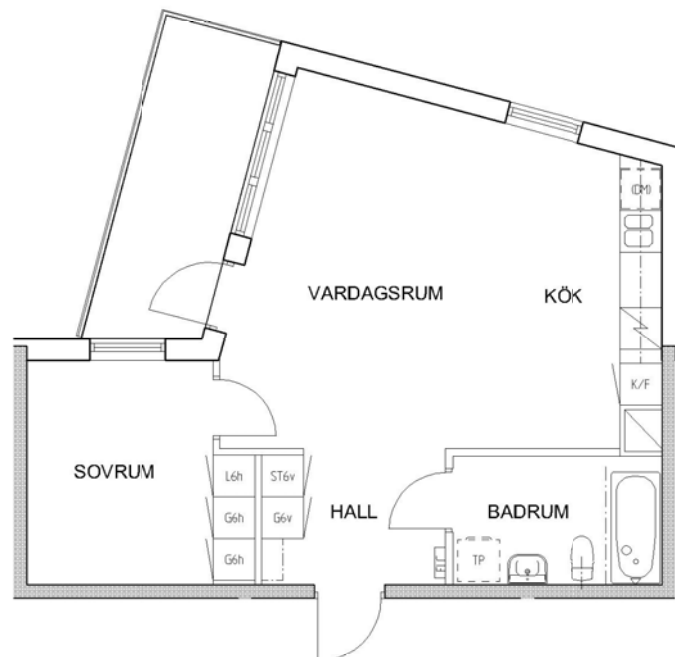

# 2 rum kök badrum med wc balkong, 50 kvm

Lägenhetsnummer:  
**224-0098**

## FÖRKLARINGAR

G	GARDEROB
L	LINNESKÅP
ST	STÄDSKÅP
ELC	ELCENTRAL
K	KYL
F	FRYS
DM	FÖRB. PLATS FÖR DISKMASKIN
TM	FÖRB. PLATS FÖR TVÄTTMASKIN
TT	FÖRB. PLATS FÖR TORKTUMLARE

SPIS

ORIENTERING

Adress:  
Fredsborgsgatan 25, 1

Utskriftsdatum:  
2009-12-02

Ritning: Typ-ritning  
Skala: 1:100

**Stockholmshem**

RUMSHÖJD 2,50 METER

ORIENTERING Eftersom detta är en typ-ritning kan den avvika från de faktiska förhållandena i lägenheten.