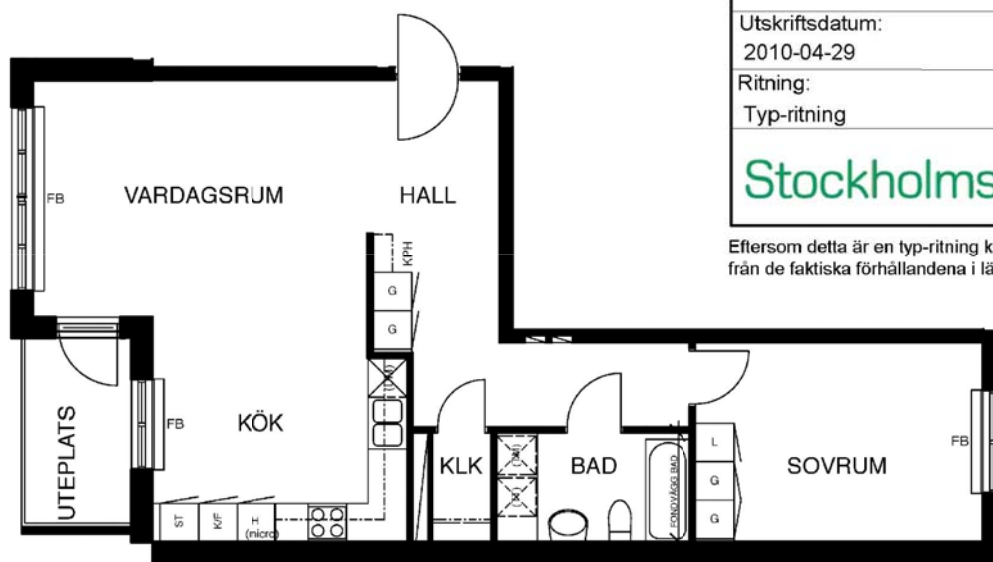

2 rum kök badrum med wc uteplats, 68 kvm

Lägenhetsnummer:
245-0099

Adress:
Allan Edwalls gata 3, 1

Utskriftsdatum:
2010-04-29

Ritning: Skala:
Typ-ritning 1:107,70

Stockholmshem

Eftersom detta är en typ-ritning kan den avvika från de faktiska förhållandena i lägenheten.

SKALA 1:100

FÖRKLARINGAR

G	GARDEROB
L	LINNE
KPH	KAPPHYLLA
ST	STÅD
F	FRYS
K	KYL
K/F	KYL/FRYS
FB	FÖNSTERBÄNK PÅ KONSOL
(micro)	FÖRB. PLATS FÖR MIKROVÅGSUGN
	SPIS
	DISKHOAR
	FÖRB. PLATS FÖR TVÄTTMASKIN
	FÖRB. PLATS FÖR TORKTUMLARE
	FÖRB. PLATS FÖR KOMBINERAD TVÄTTMASKIN OCH TORKTUMLARE
	FÖRB. PLATS FÖR DISKMASKIN
	SCHAKT
	LÄGE I BYGGNADEN
	K2 FÖRSTÄRKNING FÖR VÄGGHÄNGD TV
	MÅLAD YTA
	TAPETSERAD YTA
	KLÄDSTÅNG
	GOLVMATERIAL:
	KLINKER I BADRUM OCH WC.
	ÖVRIGA RUM EKPARKETT