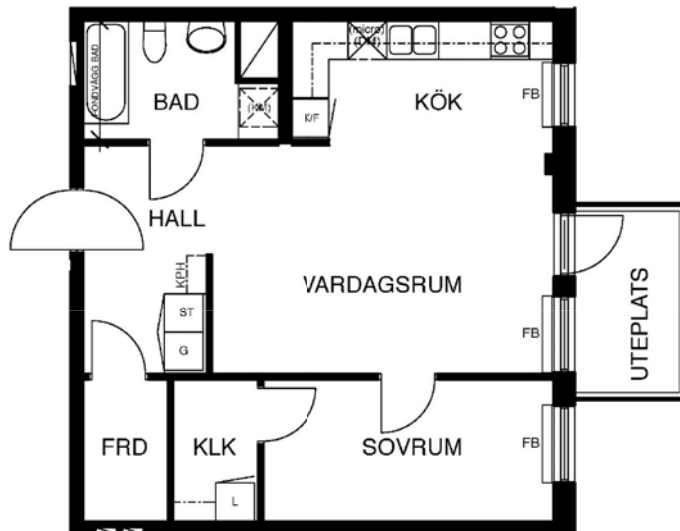

2 rum kök badrum med wc uteplats, 53 kvm

Lägenhetsnummer:
245-0098

Adress:
Allan Edwalls gata 3, 1

Utskriftsdatum:
2010-04-29

Ritning: Skala:
Typ-ritning 1:107,70

Stockholmshem

Eftersom detta är en typ-ritning kan den avvika från de faktiska förhållandena i lägenheten.

SKALA 1:100

FÖRKLARINGAR

- | | |
|---------|---|
| G | GARDEROB |
| L | LINNE |
| KPH | KAPPHYLLA |
| ST | STÅD |
| F | FRYS |
| K | KYL |
| K/F | KYL/FRYS |
| FB | FÖNSTERBÄNK PÅ KONSOL |
| (micro) | FÖRB. PLATS FÖR MIKROVÅGSUGN |
| | SPIS |
| | DISKHOAR |
| | FÖRB. PLATS FÖR TVÄTTMASKIN |
| | FÖRB. PLATS FÖR TORKUMLARE |
| | FÖRB. PLATS FÖR KOMBINERAD TVÄTTMASKIN OCH TORKUMLARE |
| | FÖRB. PLATS FÖR DISKMASKIN |
| | SCHAKT |
| | LÄGE I BYGGNADEN |
| | FÖRSTÄRKNING FÖR VÄGGHÄNGD TV |
| | MÅLAD YTA |
| | TAPETSERAD YTA |
| | KLÄDSTÅNG |
| | GOLVMATERIAL:
KLINKER I BADRUM OCH WC.
ÖVRIGA RUM EKPARKETT |