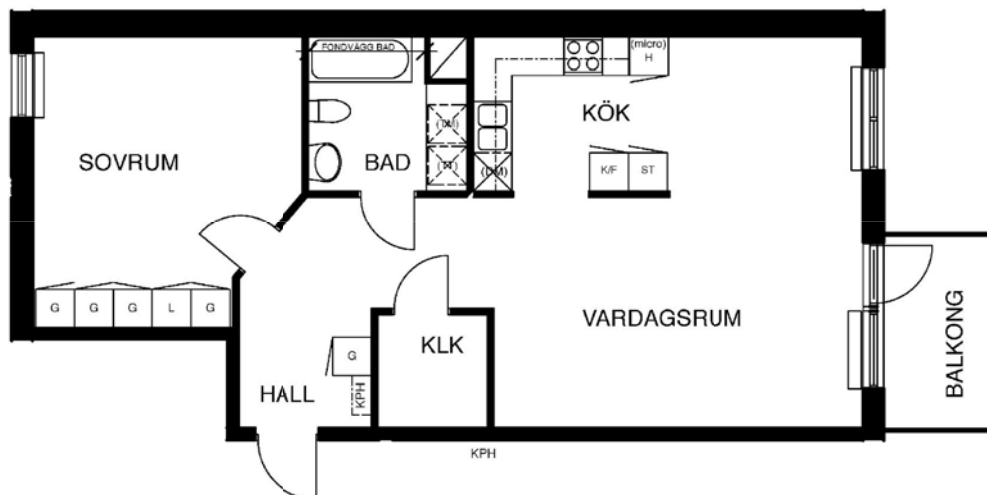

2 rum kök badrum med wc balkong, 70 kvm

Lägenhetsnummer:
245-0096

Adress:
Allan Edwalls gata 1, 5

Utskriftsdatum:
2010-04-29

Ritning: Skala:
Typ-ritning 1:107,70

Stockholmshem

Eftersom detta är en typ-ritning kan den avvika från de faktiska förhållandena i lägenheten.