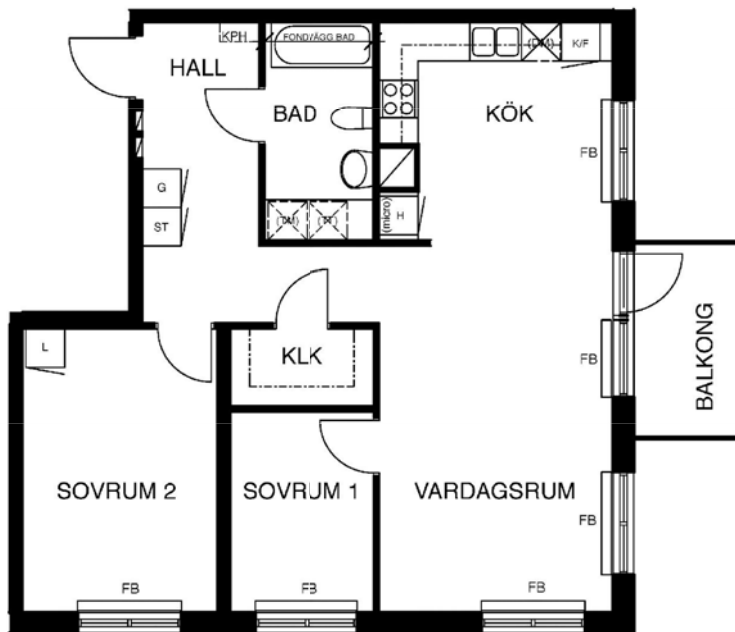

3 rum kök badrum med wc balkong, 75 kvm

Lägenhetsnummer:
245-0090

Adress:
Allan Edwalls gata 1, 3

Utskriftsdatum:
2010-04-29

Ritning: Skala:
Typ-ritning 1:107,70

Stockholmshem

Eftersom detta är en typ-ritning kan den avvika från de faktiska förhållandena i lägenheten.

SKALA 1:100

FÖRKLARINGAR

G	GARDEROB
L	LINNE
KPH	KAPPHYLLA
ST	STÅD
F	FRYS
K	KYL
K/F	KYL/FRYS
FB	FÖNSTERBÄNK PÅ KONSOL
(micro)	FÖRB. PLATS FÖR MIKROVÅGSUGN
	SPIS
	DISKHOAR
	FÖRB. PLATS FÖR TVÄTTMASKIN
	FÖRB. PLATS FÖR TORKTUMLARE
	FÖRB. PLATS FÖR KOMBINERAD TVÄTTMASKIN OCH TORKTUMLARE
	FÖRB. PLATS FÖR DISKMASKIN
	SCHAKT
	LÄGE I BYGGNADEN
K2	FÖRSTÄRKNING FÖR VÄGGHÄNGD TV
	MÅLAD YTA
	TAPETSERAD YTA
	KLÄDSTÅNG
	GOLVMATERIAL: KLINKER I BADRUM OCH WC. ÖVRIGA RUM EKPARKETT