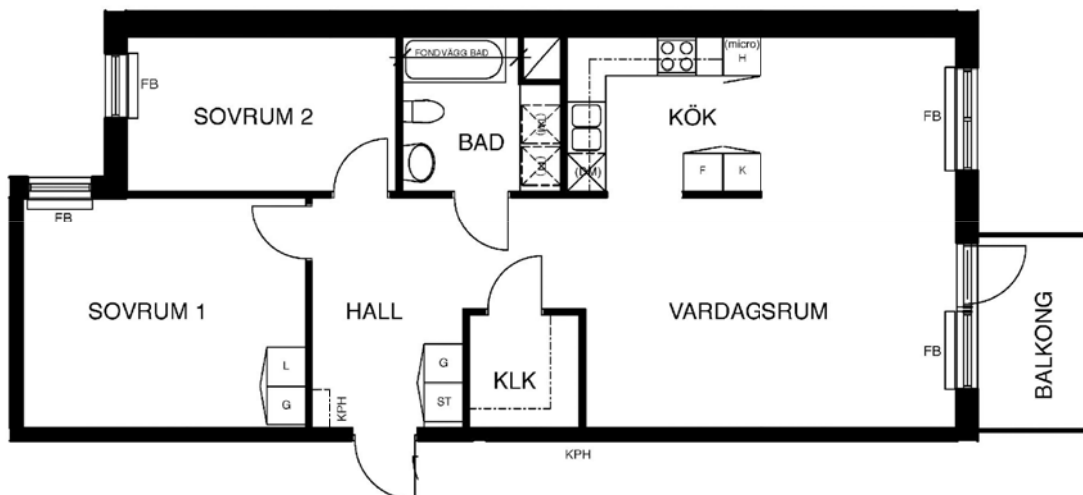

3 rum kök badrum med wc balkong, 84 kvm

Lägenhetsnummer:
245-0089

Adress:
Allan Edwalls gata 1, 3

Utskriftsdatum:
2010-04-29

Ritning: Skala:
Typ-ritning 1:107,70

Stockholmshem

Eftersom detta är en typ-ritning kan den avvika från de faktiska förhållandena i lägenheten.

FÖRKLARINGAR

G	GARDEROB
L	LINNE
KPH	KAPPHYLLA
ST	STÄD
F	FRYS
K	KYL
K/F	KYL/FRYS
FB	FÖNSTERBÄNK PÅ KONSOL
(micro)	FÖRB. PLATS FÖR MIKROVÅGSUGN

SPIS

DISKHOAR

GOLVMATERIAL: KLINKER I BADRUM OCH WC.
ÖVRIGA RUM EKPARKETT

FÖRB. PLATS FÖR TVÄTTMASKIN

FÖRB. PLATS FÖR TORKTUMLARE

FÖRB. PLATS FÖR KOMBINERAD TVÄTTMASKIN OCH TORKTUMLARE

FÖRB. PLATS FÖR DISKMASKIN

SCHAKT

LÄGE I BYGGNADEN

FÖRSTÄRKNING FÖR VÄGGHÄNGD TV

MÅLAD YTA