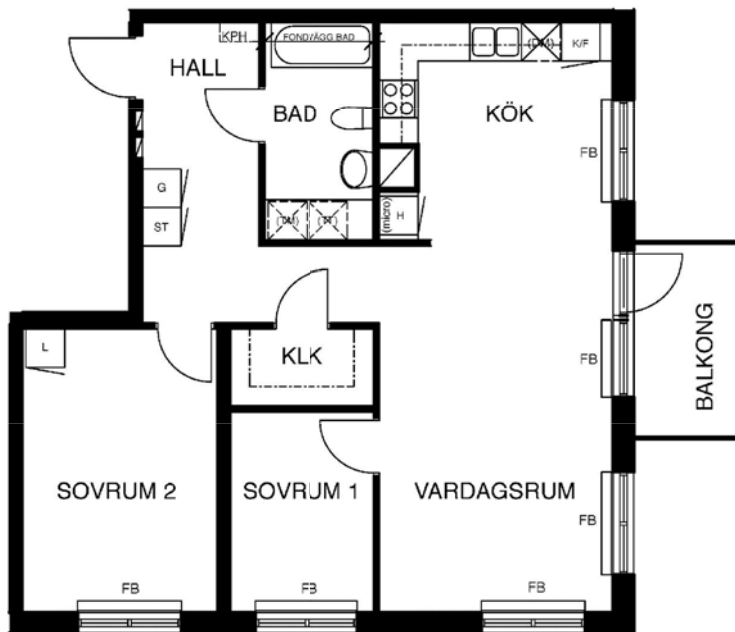

# 3 rum kök badrum med wc balkong, 75 kvm

Lägenhetsnummer:  
245-0085

Adress:  
Allan Edwalls gata 1, 2

Utskriftsdatum:  
2010-04-29

Ritning: Skala:  
Typ-ritning 1:107,70

**Stockholmshem**

Eftersom detta är en typ-ritning kan den avvika från de faktiska förhållandena i lägenheten.

SKALA 1:100

## FÖRKLARINGAR

G	GARDEROB
L	LINNE
KPH	KAPPHYLLA
ST	STÅD
F	FRYS
K	KYL
K/F	KYL/FRYS
FB	FÖNSTERBÄNK PÅ KONSOL
(micro)	FÖRB. PLATS FÖR MIKROVÅGSUGN
	SPIS
	DISKHOAR
	FÖRB. PLATS FÖR TVÄTTMASKIN
	FÖRB. PLATS FÖR TORKTUMLARE
	FÖRB. PLATS FÖR KOMBINERAD TVÄTTMASKIN OCH TORKTUMLARE
	FÖRB. PLATS FÖR DISKMASKIN
	SCHAKT
	LÄGE I BYGGNADEN
K2	FÖRSTÄRKNING FÖR VÄGGHÄNGD TV
	MÅLAD YTA
	TAPETSERAD YTA
	KLÄDSTÅNG
	GOLVMATERIAL: KLINKER I BADRUM OCH WC. ÖVRIGA RUM EKPARKETT