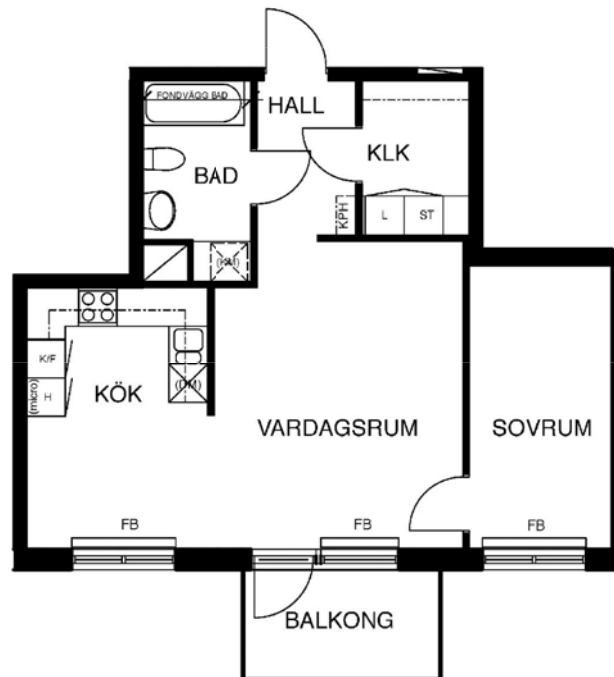

2 rum kök badrum med wc balkong, 54 kvm

Lägenhetsnummer:
245-0081

Adress:
Allan Edwalls gata 1, 2

Utskriftsdatum:
2010-04-29

Ritning: Skala:
Typ-ritning 1:107,70

Stockholmshem

Eftersom detta är en typ-ritning kan den avvika från de faktiska förhållandena i lägenheten.

SKALA 1:100

FÖRKLARINGAR

G	GARDEROB
L	LINNE
KPH	KAPPHYLLA
ST	STÅD
F	FRYS
K	KYL
K/F	KYL/FRYS
FB	FÖNSTERBÄNK PÅ KONSOL
(micro)	FÖRB. PLATS FÖR MIKROVÅGSUGN
	SPIS
	DISKHOAR
	FÖRB. PLATS FÖR TVÄTTMASKIN
	FÖRB. PLATS FÖR TORKUMLARE
	FÖRB. PLATS FÖR KOMBINERAD TVÄTTMASKIN OCH TORKUMLARE
	FÖRB. PLATS FÖR DISKMASKIN
	SCHAKT
	LÄGE I BYGGNADEN
	K2 FÖRSTÄRKNING FÖR VÄGGHÄNGD TV
	MÅLAD YTA
	TAPETSERAD YTA
	KLÄDSTÅNG
	GOLVMATERIAL:
	KLINKER I BADRUM OCH WC.
	ÖVRIGA RUM EKPARKETT