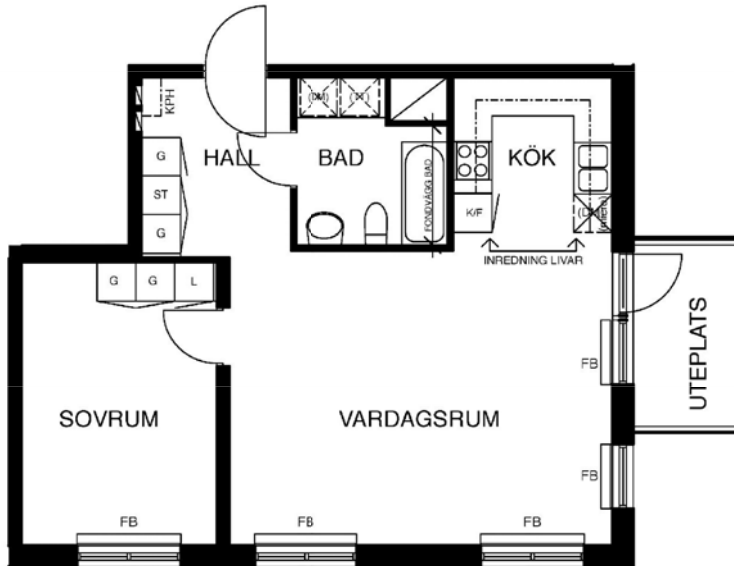

2 rum kök badrum med wc uteplats, 61 kvm

Lägenhetsnummer:
245-0080

Adress:
Allan Edwalls gata 1, 1

Utskriftsdatum:
2010-04-29

Ritning: Typ-ritning Skala: 1:107,70

Stockholmshem

Eftersom detta är en typ-ritning kan den avvika från de faktiska förhållandena i lägenheten.

SKALA 1:100

FÖRKLARINGAR

G	GARDEROB
L	LINNE
KPH	KAPPHYLLA
ST	STÅD
F	FRYS
K	KYL
K/F	KYL/FRYS
FB	FÖNSTERBÄNK PÅ KONSOL
(micro)	FÖRB. PLATS FÖR MIKROVÅGSUGN

	SPIS
	DISKHOAR
	FÖRB. PLATS FÖR TVÄTTMASKIN
	FÖRB. PLATS FÖR TORKUMLARE
	FÖRB. PLATS FÖR KOMBINERAD TVÄTTMASKIN OCH TORKUMLARE
	FÖRB. PLATS FÖR DISKMASKIN
	SCHAKT
	LÄGE I BYGGNADEN