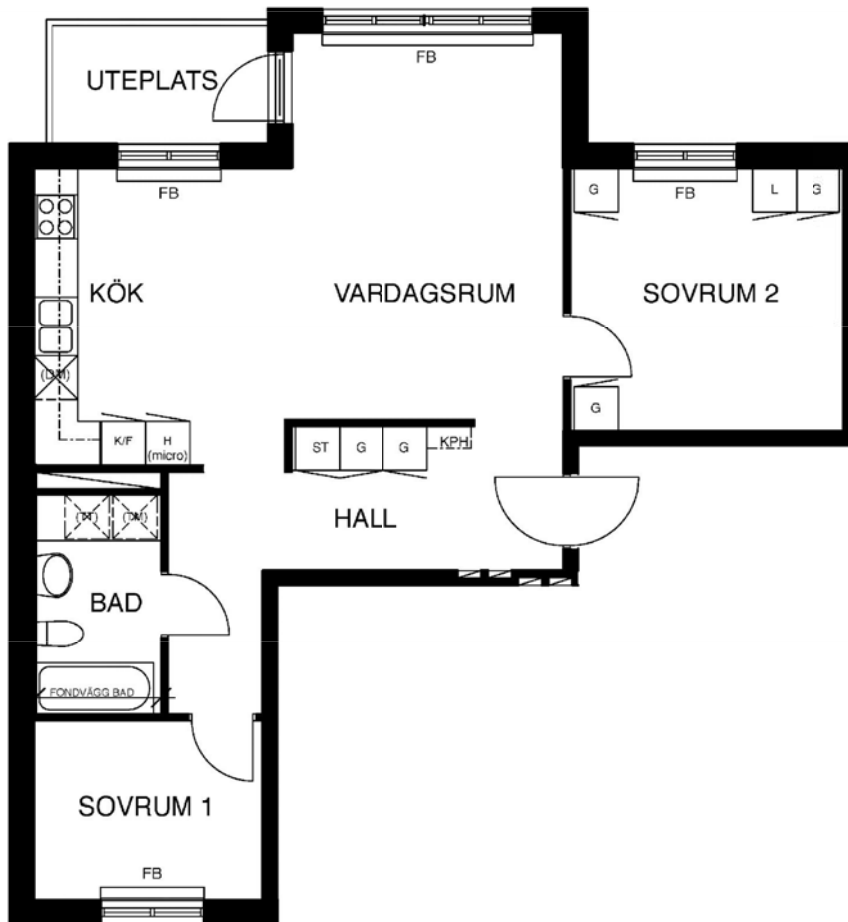

3 rum kök badrum med wc uteplats, 73 kvm

Lägenhetsnummer:
245-0078

Adress:
Allan Edwalls gata 1, 1

Utskriftsdatum:
2010-04-27

Ritning:
Typ-ritning

Skala:
1:107,70

Stockholmshem

Eftersom detta är en typ-ritning kan den avvika från de faktiska förhållandena i lägenheten.

FÖRKLARINGAR

G GARDEROB
L LINNE
KPH KAPPHYLLA
ST STÄD
F FRYS
K KYL
K/F KYL/FRYS
FB FÖNSTERBÄNK PÅ KONSOL
(micro) FÖRB. PLATS FÖR MIKROVÅGSUGN

SPIS
DISKHOAR

GOLVMATERIAL: KLINKER I BADRUM OCH WC.
ÖVRIGA RUM EKPARKETT

FÖRB. PLATS FÖR TVÄTTMASKIN
FÖRB. PLATS FÖR TORKTUMLARE

FÖRB. PLATS FÖR KOMBINERAD TVÄTTMASKIN OCH TORKTUMLARE

FÖRB. PLATS FÖR DISKMASKIN

SCHAKT
LÄGE I BYGGNADEN

K2 FÖRSTÄRKNING FÖR VÄGGHÄNGD TV

MÅLAD YTA

TAPETSERAD YTA

KLÄDSTÅNG