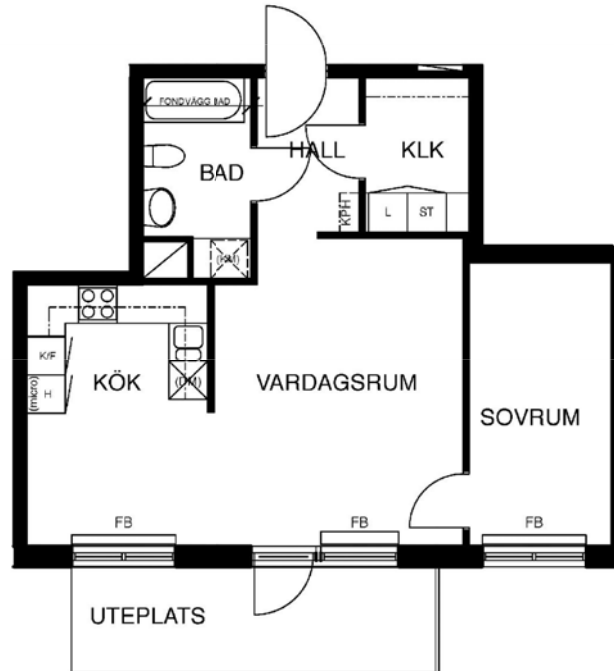

2 rum kök badrum med wc uteplats, 54 kvm

Lägenhetsnummer:
245-0076

Adress:
Allan Edwalls gata 1, 1

Utskriftsdatum:
2010-04-27

Ritning: Skala:
Typ-ritning 1:107,70

Stockholmshem

Eftersom detta är en typ-ritning kan den avvika från de faktiska förhållandena i lägenheten.

SKALA 1:100

FÖRKLARINGAR

G	GARDEROB
L	LINNE
KPH	KAPPHYLLA
ST	STÅD
F	FRYS
K	KYL
K/F	KYL/FRYS
FB	FÖNSTERBÄNK PÅ KONSOL
(micro)	FÖRB. PLATS FÖR MIKROVÅGSUGN
	SPIS
	DISKHOAR
	FÖRB. PLATS FÖR TVÄTTMASKIN
	FÖRB. PLATS FÖR TORKTUMLARE
	FÖRB. PLATS FÖR KOMBINERAD TVÄTTMASKIN OCH TORKTUMLARE
	FÖRB. PLATS FÖR DISKMASKIN
	SCHAKT
	LÄGE I BYGGNADEN
	K2 FÖRSTÄRKNING FÖR VÄGGHÄNGD TV
	MÅLAD YTA
	TAPETSERAD YTA
	KLÄDSTÅNG
	GOLVMATERIAL: KLINKER I BADRUM OCH WC. ÖVRIGA RUM EKPARKETT