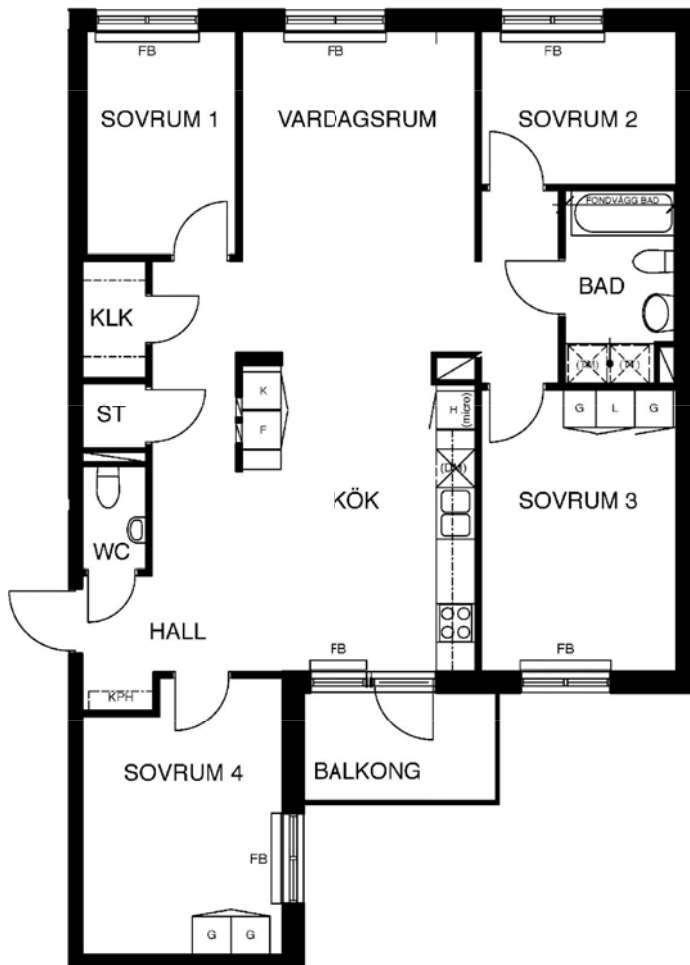

5 rum kök badrum med wc sep wc balkong, 105 kvm

Lägenhetsnummer:
245-0058

Adress:
Jarl Kuller gata 4, 2

Utskriftsdatum:
2010-04-27

Ritning: Skala:
Typ-ritning 1:107,70

Stockholmshem

Eftersom detta är en typ-ritning kan den avvika från de faktiska förhållandena i lägenheten.

FÖRKLARINGAR

G GARDEROB
L LINNE
KPH KAPPHYLLA
ST STÅD
F FRYS
K KYL
K/F KYL/FRYS
FB FÖNSTERBÄNK PÅ KONSOL
micro FÖRB. PLATS FÖR MIKROVÅGSUGN

GOLVMATERIAL:
KLINKER I BADRUM OCH WC.
ÖVRIGA RUM EKPARKETT

SPIS
DISKHOAR
FÖRB. PLATS FÖR TVÄTTMASKIN
FÖRB. PLATS FÖR TORKTUMLARE
FÖRB. PLATS FÖR KOMBINERAD TVÄTTMASKIN OCH TORKTUMLARE
FÖRB. PLATS FÖR DISKMASKIN
SCHAKT
LÅGE I BYGGNADEN
FÖRSTÄRKNING FÖR VÄGGHÄNGD TV
MÅLAD YTA
TAPETSERAD YTA
KLÄDSTÅNG