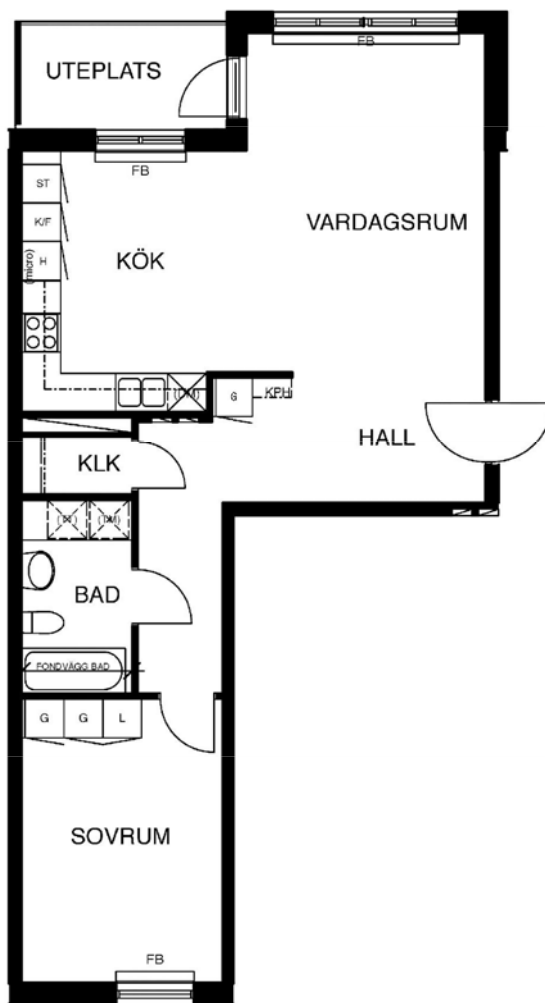

# 2 rum kök badrum med wc uteplats, 69 kvm

Lägenhetsnummer:  
**245-0003**

Adress:  
Jakobsdalsvägen 8, 1

Utskriftsdatum:  
2010-04-27

Ritning: Typ-ritning  
Skala: 1:107,70

**Stockholmshem**

Eftersom detta är en typ-ritning kan den avvika från de faktiska förhållandena i lägenheten.

### FÖRKLARINGAR

G	GARDEROB
L	LINNE
KPH	KAPPHYLLA
ST	STÅD
F	FRYS
K	KYL
K/F	KYL/FRYS
FB	FÖNSTERBÄNK PÅ KONSOL
(micro)	FÖRB. PLATS FÖR MIKROVÅGSUGN
	SPIS
	DISKHOAR
GOLVMATERIAL: KLINKER I BADRUM OCH WC. ÖVRIGA RUM EKPARKETT	

	FÖRB. PLATS FÖR TVÄTTMASKIN
	FÖRB. PLATS FÖR TORKTUMLARE
	FÖRB. PLATS FÖR KOMBINERAD TVÄTTMASKIN OCH TORKTUMLARE
	FÖRB. PLATS FÖR DISKMASKIN
	SCHAKT
	LÄGE I BYGGNADEN
	FÖRSTÄRKNING FÖR VÄGGHÄNGD TV
	MÅLAD YTA
	TAPETSERAD YTA
	KLÄDSTÅNG