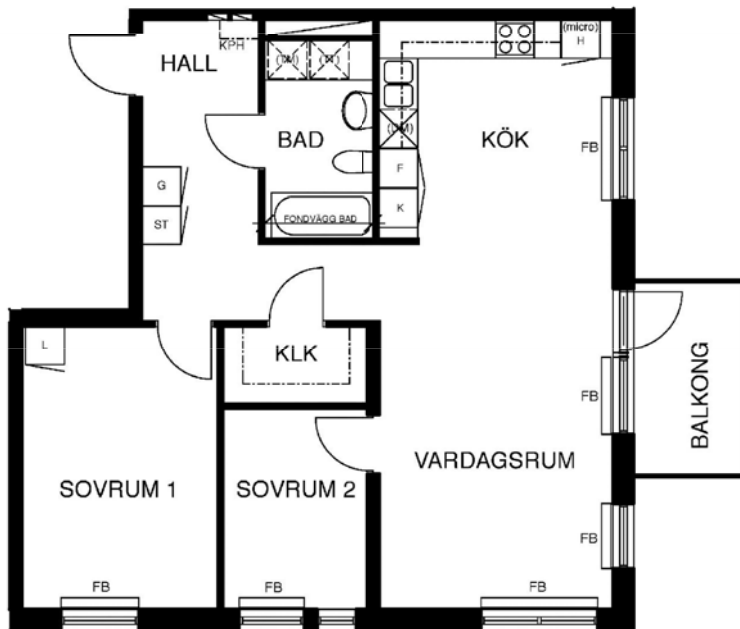

3 rum kök badrum med wc balkong, 75 kvm

Lägenhetsnummer:
245-0025

Adress:
Jakobsdalsvägen 8, 5

Utskriftsdatum:
2010-04-27

Ritning: Skala:
Typ-ritning 1:107,70

Stockholmshem

Eftersom detta är en typ-ritning kan den avvika från de faktiska förhållandena i lägenheten.

SKALA 1:100

FÖRKLARINGAR

G	GARDEROB
L	LINNE
KPH	KAPPHYLLA
ST	STÅD
F	FRYS
K	KYL
K/F	KYL/FRYS
FB	FÖNSTERBÄNK PÅ KONSOL
(micro)	FÖRB. PLATS FÖR MIKROVÅGSUGN
	SPIS
	DISKHOAR
	FÖRB. PLATS FÖR TVÄTTMASKIN
	FÖRB. PLATS FÖR TORKUMLARE
	FÖRB. PLATS FÖR KOMBINERAD TVÄTTMASKIN OCH TORKUMLARE
	FÖRB. PLATS FÖR DISKMASKIN
	SCHAKT
	LÄGE I BYGGNADEN
K2	FÖRSTÄRKNING FÖR VÄGGHÄNGD TV
	MÅLAD YTA
	TAPETSERAD YTA
	KLÄDSTÅNG
	GOLVMATERIAL:
	KLINKER I BADRUM OCH WC.
	ÖVRIGA RUM EKPARKETT