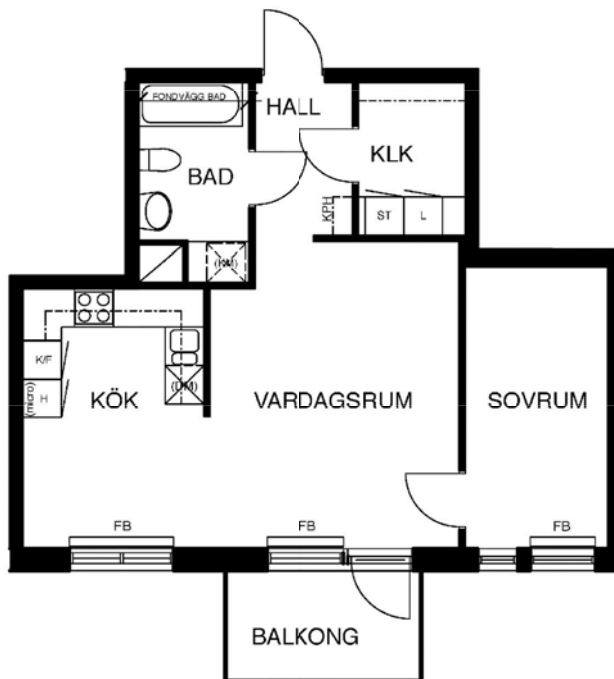

2 rum kök badrum med wc balkong, 53 kvm

Lägenhetsnummer:
245-0021

Adress:
Jakobsdalsvägen 8, 5

Utskriftsdatum:
2010-04-27

Ritning: Skala:
Typ-ritning 1:107,70

Stockholmshem

Eftersom detta är en typ-ritning kan den avvika från de faktiska förhållandena i lägenheten.

SKALA 1:100

FÖRKLARINGAR

G	GARDEROB
L	LINNE
KPH	KAPPHYLLA
ST	STÅD
F	FRYS
K	KYL
K/F	KYL/FRYS
FB	FÖNSTERBÄNK PÅ KONSOL
(micro)	FÖRB. PLATS FÖR MIKROVÅGSUGN
	SPIS
	DISKHOAR
	FÖRB. PLATS FÖR TVÄTTMASKIN
	FÖRB. PLATS FÖR TORKTUMLARE
	FÖRB. PLATS FÖR KOMBINERAD TVÄTTMASKIN OCH TORKTUMLARE
	FÖRB. PLATS FÖR DISKMASKIN
	SCHAKT
	LÄGE I BYGGNADEN
K2	FÖRSTÄRKNING FÖR VÄGGHÄNGD TV
	MÅLAD YTA
	TAPETSERAD YTA
	KLÄDSTÅNG
	GOLVMATERIAL:
	KLINKER I BADRUM OCH WC.
	ÖVRIGA RUM EKPARKETT