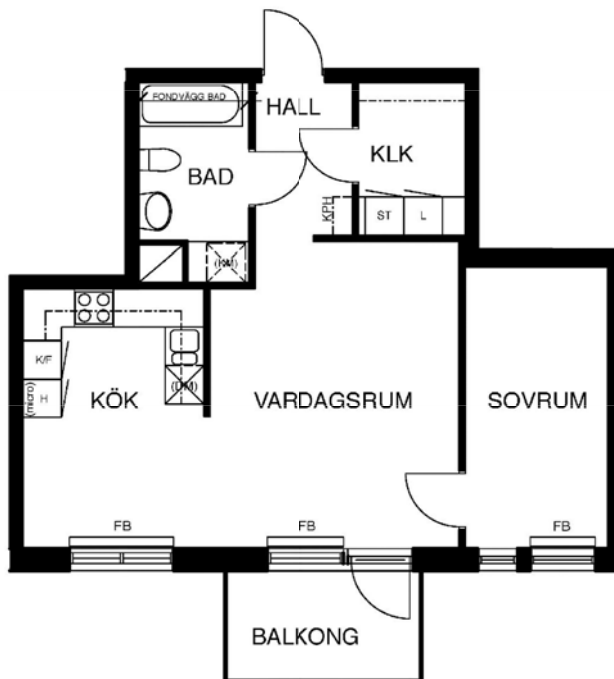

# 2 rum kök badrum med wc balkong, 53 kvm

Lägenhetsnummer:  
245-0016

Adress:  
Jakobsdalsvägen 8, 4

Utskriftsdatum:  
2010-04-27

Ritning: Skala:  
Typ-ritning 1:107,70

**Stockholmshem**

Eftersom detta är en typ-ritning kan den avvika från de faktiska förhållandena i lägenheten.

SKALA 1:100

## FÖRKLARINGAR

G	GARDEROB
L	LINNE
KPH	KAPPHYLLA
ST	STÅD
F	FRYS
K	KYL
K/F	KYL/FRYS
FB	FÖNSTERBÄNK PÅ KONSOL
(micro)	FÖRB. PLATS FÖR MIKROVÅGSUGN

	SPIS
	DISKHOAR
	FÖRB. PLATS FÖR TVÄTTMASKIN
	FÖRB. PLATS FÖR TORKTUMLARE
	FÖRB. PLATS FÖR KOMBINERAD TVÄTTMASKIN OCH TORKTUMLARE
	FÖRB. PLATS FÖR DISKMASKIN
	SCHAKT
	LÄGE I BYGGNADEN