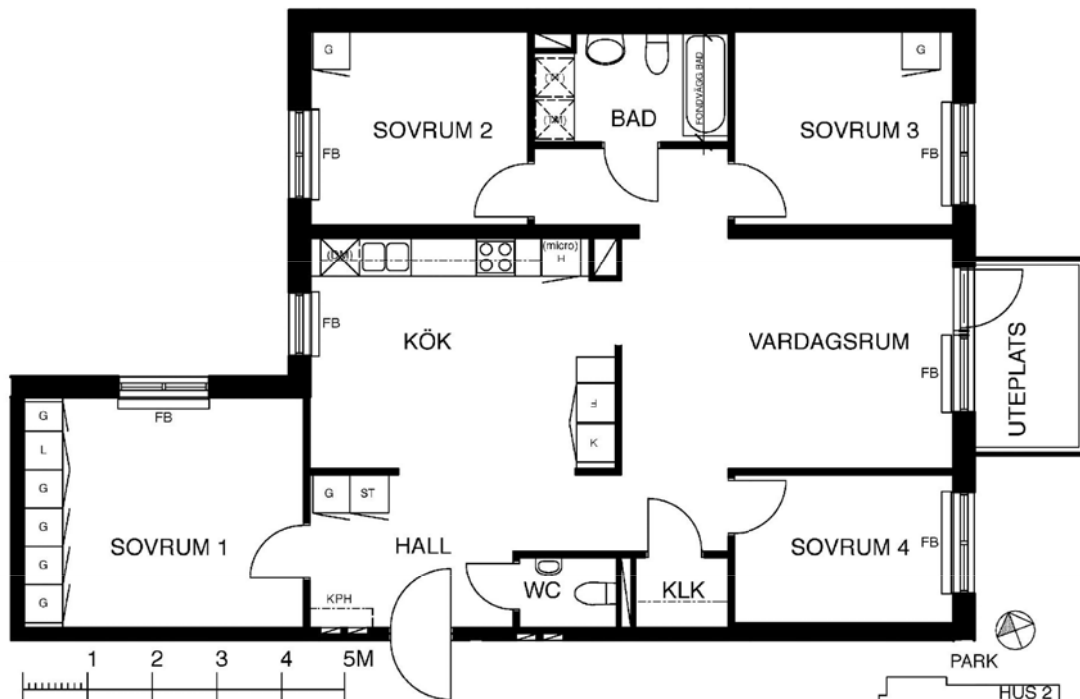

5 rum kök badrum med wc sep wc balkong, 108 kvm

Lägenhetsnummer:
245-0014

Adress:
Jakobsdalsvägen 8, 3

Utskriftsdatum:
2010-04-27

Ritning: Skala:
Typ-ritning 1:107,70

Stockholmshem

Eftersom detta är en typ-ritning kan den avvika från de faktiska förhållandena i lägenheten.

SKALA 1:100

FÖRKLARINGAR

G GARDEROB
L LINNE
KPH KAPPHYLLA
ST STÅD
F FRYNS
K KYL
K/F KYL/FRYNS
FB FÖNSTERBÄNK PÅ KONSOL
(micro) FÖRB. PLATS FÖR
MIKROVÅGSUGN

SPIS

DISKHOAR

GOLVMATERIAL: KLINKER I BADRUM OCH WC.
ÖVRIGA RUM EK PARKETT

FÖRB. PLATS FÖR
TVÄTTMASKIN
FÖRB. PLATS FÖR
TORKTUMLARE

FÖRB. PLATS FÖR
KOMBINERAD
TVÄTTMASKIN OCH
TORKTUMLARE

FÖRB. PLATS FÖR
DISKMASKIN

SCHAKT
LÄGE I BYGGNADEN

FÖRSTÄRKNING FÖR
VÄGGHÄNGD TV

MÅLAD YTA
TAPETSERAD YTA
KLÄDSTÅNG