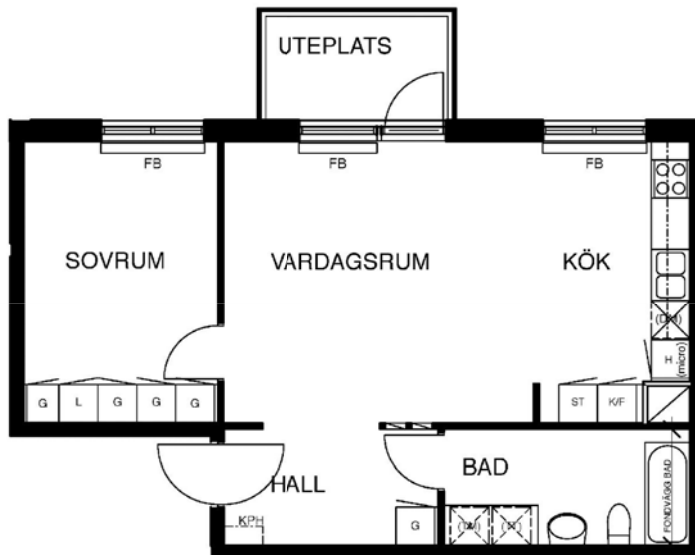

2 rum kök badrum med wc balkong, 59 kvm

Lägenhetsnummer:
245-0133

Adress:
Jarl Kuller gata 6, 4

Utskriftsdatum:
2010-04-29

Ritning:
Typ-ritning

Skala:
1:107,70

Stockholmshem

Eftersom detta är en typ-ritning kan den avvika från de faktiska förhållandena i lägenheten.

SKALA 1:100

FÖRKLARINGAR

G	GARDEROB
L	LINNE
KPH	KAPPHYLLA
ST	STÅD
F	FRYS
K	KYL
K/F	KYL/FRYS
FB	FÖNSTERBÄNK PÅ KONSOL
(micro)	FÖRB. PLATS FÖR MIKROVÅGSUGN
	SPIS
	DISKHOAR
	FÖRB. PLATS FÖR TVÄTTMASKIN
	FÖRB. PLATS FÖR TORKTUMLARE
	FÖRB. PLATS FÖR KOMBINERAD TVÄTTMASKIN OCH TORKTUMLARE
	FÖRB. PLATS FÖR DISKMASKIN
	SCHAKT
	LÄGE I BYGGNADEN
K2	FÖRSTÄRKNING FÖR VÄGGHÄNGD TV
	MÅLAD YTA
	TAPETSERAD YTA
	KLÄDSTÅNG
	GOLVMATERIAL:
	KLINKER I BADRUM OCH WC.
	ÖVRIGA RUM EKPARKETT