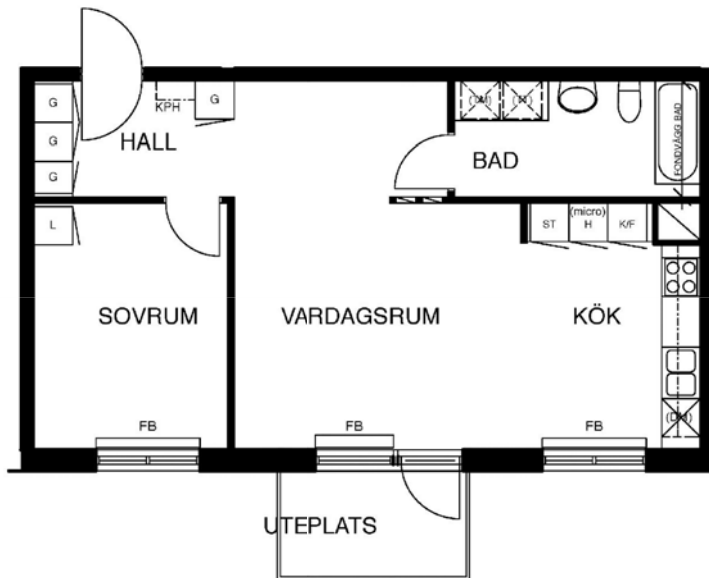

2 rum kök badrum med wc uteplats, 59 kvm

Lägenhetsnummer:
245-0122

Adress:
Jarl Kuller gata 6, 1

Utskriftsdatum:
2010-04-29

Ritning: Skala:
Typ-ritning 1:107,70

Stockholmshem

Eftersom detta är en typ-ritning kan den avvika från de faktiska förhållandena i lägenheten.

SKALA 1:100

FÖRKLARINGAR

G	GARDEROB
L	LINNE
KPH	KAPPHYLLA
ST	STÅD
F	FRYS
K	KYL
K/F	KYL/FRYS
FB	FÖNSTERBÄNK PÅ KONSOL
(micro)	FÖRB. PLATS FÖR MIKROVÅGSUGN
	SPIS
	DISKHOAR
	FÖRB. PLATS FÖR TVÄTTMASKIN
	FÖRB. PLATS FÖR TORKUMLARE
	FÖRB. PLATS FÖR KOMBINERAD TVÄTTMASKIN OCH TORKUMLARE
	FÖRB. PLATS FÖR DISKMASKIN
	SCHAKT
	LÄGE I BYGGNADEN
	K2 FÖRSTÄRKNING FÖR VÄGGHÄNGD TV
	MÅLAD YTA
	TAPETSERAD YTA
	KLÄDSTÅNG
	GOLVMATERIAL: KLINKER I BADRUM OCH WC. ÖVRIGA RUM EKPARKETT