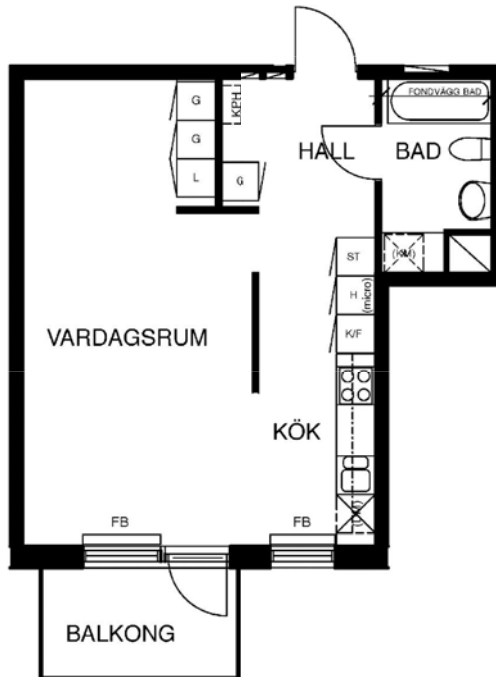

# 1 rum kök badrum med wc balkong, 45 kvm

Lägenhetsnummer:  
245-0012

Adress:  
Jakobsdalsvägen 8, 3

Utskriftsdatum:  
2010-04-27

Ritning: Typ-ritning Skala: 1:107,70

**Stockholmshem**

Eftersom detta är en typ-ritning kan den avvika från de faktiska förhållandena i lägenheten.

SKALA 1:100

## FÖRKLARINGAR

G GARDEROB  
L LINNE  
KPH KAPPHYLLA  
ST STÅD  
F FRYSS  
K KYL  
K/F KYL/FRYS  
FB FÖNSTERBÄNK PÅ KONSOL  
(micro) FÖRB. PLATS FÖR MIKROVÅGSUGN

 SPIS  
 DISKHOAR  
 FÖRB. PLATS FÖR TVÄTTMASKIN  
 FÖRB. PLATS FÖR TORKTUMLARE  
 FÖRB. PLATS FÖR KOMBINERAD TVÄTTMASKIN OCH TORKTUMLARE  
 FÖRB. PLATS FÖR DISKMASKIN  
 SCHAKT