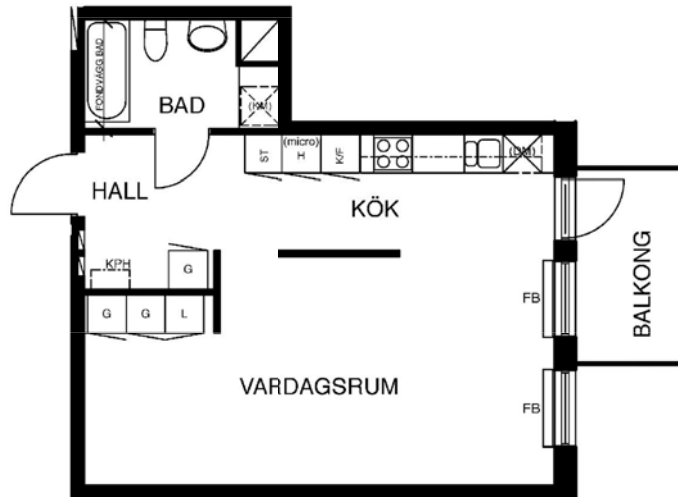

1 rum kök badrum med wc balkong, 45 kvm

Lägenhetsnummer:
245-0118

Adress:
Allan Edwalls gata 3, 5

Utskriftsdatum:
2010-04-29

Ritning: Typ-ritning Skala: 1:107,70

Stockholmshem

Eftersom detta är en typ-ritning kan den avvika från de faktiska förhållandena i lägenheten.

SKALA 1:100

FÖRKLARINGAR

G	GARDEROB
L	LINNE
KPH	KAPPHYLLA
ST	STÅD
F	FRYS
K	KYL
K/F	KYL/FRYS
FB	FÖNSTERBÄNK PÅ KONSOL
(micro)	FÖRB. PLATS FÖR MIKROVÅGSUGN
	SPIS
	DISKHOAR
	FÖRB. PLATS FÖR TVÄTTMASKIN
	FÖRB. PLATS FÖR TORKTUMLARE
	FÖRB. PLATS FÖR KOMBINERAD TVÄTTMASKIN OCH TORKTUMLARE
	FÖRB. PLATS FÖR DISKMASKIN
	SCHAKT
	LÄGE I BYGGNADEN
	K2 FÖRSTÄRKNING FÖR VÄGGHÄNGD TV
	MÅLAD YTA
	TAPETSERAD YTA
	KLÄDSTÅNG
	GOLVMATERIAL: KLINKER I BADRUM OCH WC. ÖVRIGA RUM EKPARKETT