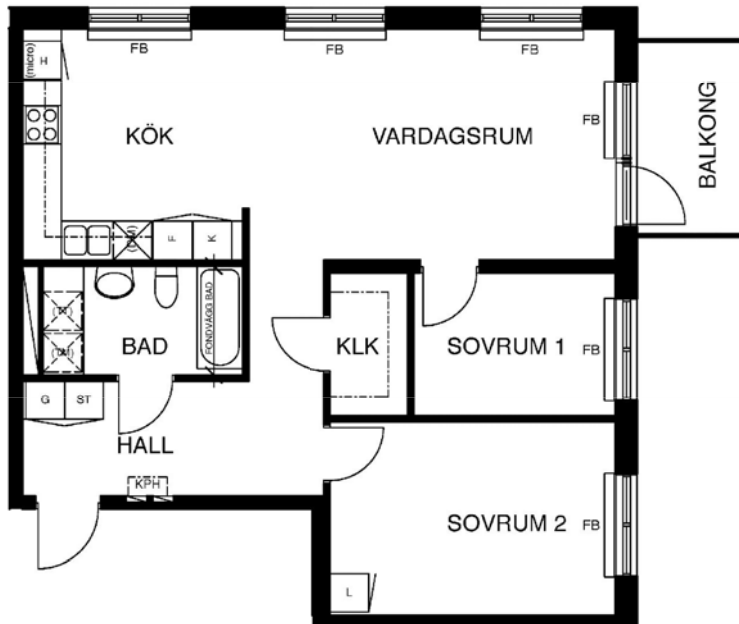

3 rum kök badrum med wc balkong, 75 kvm

Lägenhetsnummer:
245-0116

Adress:
Allan Edwalls gata 3, 4

Utskriftsdatum:
2010-04-29

Ritning: Skala:
Typ-ritning 1:107,70

Stockholmshem

Eftersom detta är en typ-ritning kan den avvika från de faktiska förhållandena i lägenheten.

SKALA 1:100

FÖRKLARINGAR

| | |
|---------|---|
| G | GARDEROB |
| L | LINNE |
| KPH | KAPPHYLLA |
| ST | STÅD |
| F | FRYS |
| K | KYL |
| K/F | KYL/FRYS |
| FB | FÖNSTERBÄNK PÅ KONSOL |
| (micro) | FÖRB. PLATS FÖR MIKROVÅGSUGN |
| | SPIS |
| | DISKHOAR |
| | FÖRB. PLATS FÖR TVÄTTMASKIN |
| | FÖRB. PLATS FÖR TORKUMLARE |
| | FÖRB. PLATS FÖR KOMBINERAD TVÄTTMASKIN OCH TORKUMLARE |
| | FÖRB. PLATS FÖR DISKMASKIN |
| | SCHAKT |
| | LÄGE I BYGGNADEN |
| | K2 FÖRSTÄRKNING FÖR VÄGGHÄNGD TV |
| | MÅLAD YTA |
| | TAPETSERAD YTA |
| | KLÄDSTÅNG |
| | GOLVMATERIAL: |
| | KLINKER I BADRUM OCH WC. |
| | ÖVRIGA RUM EKPARKETT |