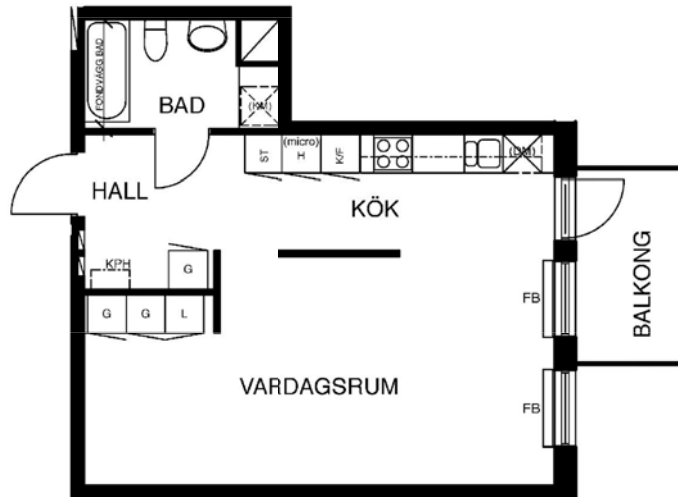

# 1 rum kök badrum med wc balkong, 45 kvm

Lägenhetsnummer:  
245-0113

Adress:  
Allan Edwalls gata 3, 4

Utskriftsdatum:  
2010-04-29

Ritning: Typ-ritning Skala: 1:107,70

**Stockholmshem**

Eftersom detta är en typ-ritning kan den avvika från de faktiska förhållandena i lägenheten.

SKALA 1:100

## FÖRKLARINGAR

G	GARDEROB
L	LINNE
KPH	KAPPHYLLA
ST	STÅD
F	FRYS
K	KYL
K/F	KYL/FRYS
FB	FÖNSTERBÄNK PÅ KONSOL
(micro)	FÖRB. PLATS FÖR MIKROVÅGSUGN
	SPIS
	DISKHOAR
	FÖRB. PLATS FÖR TVÄTTMASKIN
	FÖRB. PLATS FÖR TORKTUMLARE
	FÖRB. PLATS FÖR KOMBINERAD TVÄTTMASKIN OCH TORKTUMLARE
	FÖRB. PLATS FÖR DISKMASKIN
	SCHAKT
	LÄGE I BYGGNADEN
	K2 FÖRSTÄRKNING FÖR VÄGGHÄNGD TV
	MÅLAD YTA
	TAPETSERAD YTA
	KLÄDSTÅNG
	GOLVMATERIAL: KLINKER I BADRUM OCH WC. ÖVRIGA RUM EKPARKETT