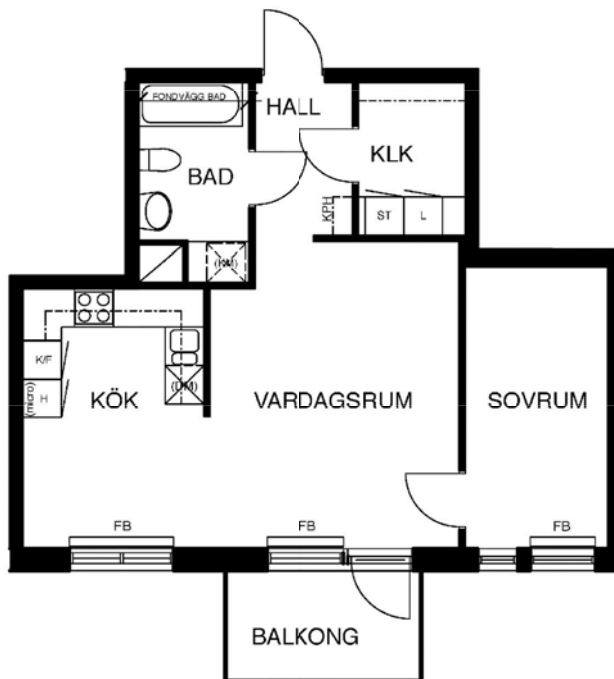

2 rum kök badrum med wc balkong, 53 kvm

Lägenhetsnummer:
245-0011

Adress:
Jakobsdalsvägen 8, 3

Utskriftsdatum:
2010-04-27

Ritning: Skala:
Typ-ritning 1:107,70

Stockholmshem

Eftersom detta är en typ-ritning kan den avvika från de faktiska förhållandena i lägenheten.

SKALA 1:100

FÖRKLARINGAR

G	GARDEROB
L	LINNE
KPH	KAPPHYLLA
ST	STÅD
F	FRYS
K	KYL
K/F	KYL/FRYS
FB	FÖNSTERBÄNK PÅ KONSOL
(micro)	FÖRB. PLATS FÖR MIKROVÅGSUGN

	SPIS
	DISKHOAR
	FÖRB. PLATS FÖR TVÄTTMASKIN
	FÖRB. PLATS FÖR TORKTUMLARE
	FÖRB. PLATS FÖR KOMBINERAD TVÄTTMASKIN OCH TORKTUMLARE
	FÖRB. PLATS FÖR DISKMASKIN
	SCHAKT
	LÄGE I BYGGNADEN