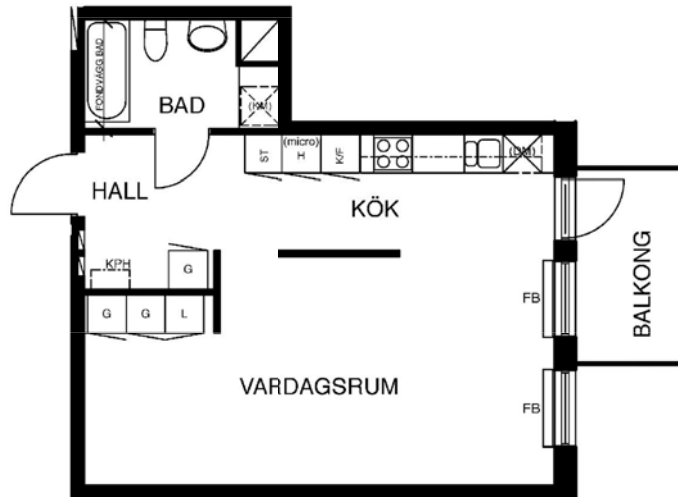

1 rum kök badrum med wc balkong, 45 kvm

Lägenhetsnummer:
245-0108

Adress:
Allan Edwalls gata 3, 3

Utskriftsdatum:
2010-04-29

Ritning: Typ-ritning Skala: 1:107,70

Stockholmshem

Eftersom detta är en typ-ritning kan den avvika från de faktiska förhållandena i lägenheten.

SKALA 1:100

FÖRKLARINGAR

G	GARDEROB
L	LINNE
KPH	KAPPHYLLA
ST	STÅD
F	FRYS
K	KYL
K/F	KYL/FRYS
FB	FÖNSTERBÄNK PÅ KONSOL
(micro)	FÖRB. PLATS FÖR MIKROVÅGSUGN
	SPIS
	DISKHOAR
	FÖRB. PLATS FÖR TVÄTTMASKIN
	FÖRB. PLATS FÖR TORKTUMLARE
	FÖRB. PLATS FÖR KOMBINERAD TVÄTTMASKIN OCH TORKTUMLARE
	FÖRB. PLATS FÖR DISKMASKIN
	SCHAKT
	LÄGE I BYGGNADEN
	K2 FÖRSTÄRKNING FÖR VÄGGHÄNGD TV
	MÅLAD YTA
	TAPETSERAD YTA
	KLÄDSTÅNG
	GOLVMATERIAL:
	KLINKER I BADRUM OCH WC.
	ÖVRIGA RUM EKPARKETT