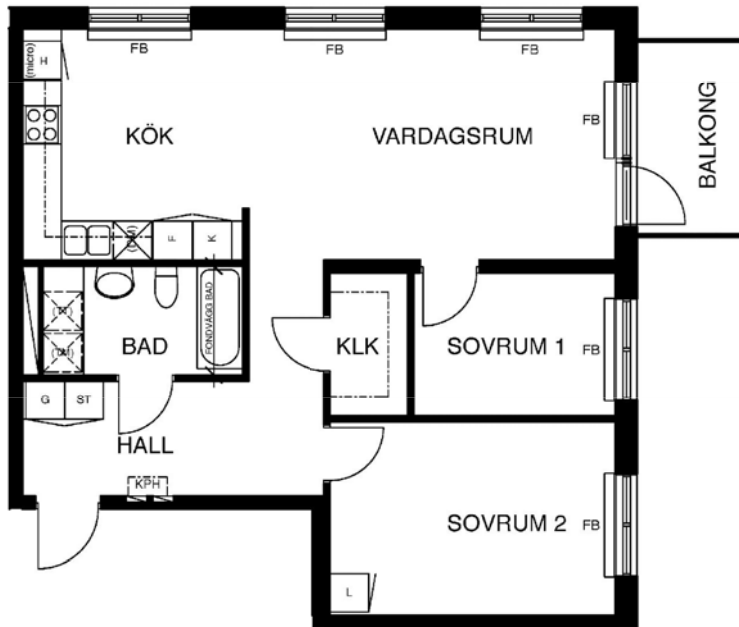

# 3 rum kök badrum med wc balkong, 75 kvm

Lägenhetsnummer:  
245-0106

Adress:  
Allan Edwalls gata 3, 2

Utskriftsdatum:  
2010-04-29

Ritning:  
Typ-ritning

Skala:  
1:107,70

**Stockholmshem**

Eftersom detta är en typ-ritning kan den avvika från de faktiska förhållandena i lägenheten.

SKALA 1:100

## FÖRKLARINGAR

G	GARDEROB
L	LINNE
KPH	KAPPHYLLA
ST	STÄD
F	FRYS
K	KYL
K/F	KYL/FRYS
FB	FÖNSTERBÄNK PÅ KONSOL
(micro)	FÖRB. PLATS FÖR MIKROVÅGSUGN
	SPIS
	DISKHOAR
	FÖRB. PLATS FÖR TVÄTTMASKIN
	FÖRB. PLATS FÖR TORKTUMLARE
	FÖRB. PLATS FÖR KOMBINERAD TVÄTTMASKIN OCH TORKTUMLARE
	FÖRB. PLATS FÖR DISKMASKIN
	SCHAKT
	LÄGE I BYGGNADEN
	K2 FÖRSTÄRKNING FÖR VÄGGHÄNGD TV
	MÅLAD YTA
	TAPETSERAD YTA
	KLÄDSTÅNG
	GOLVMATERIAL:
	KLINKER I BADRUM OCH WC.
	ÖVRIGA RUM EKPARKETT