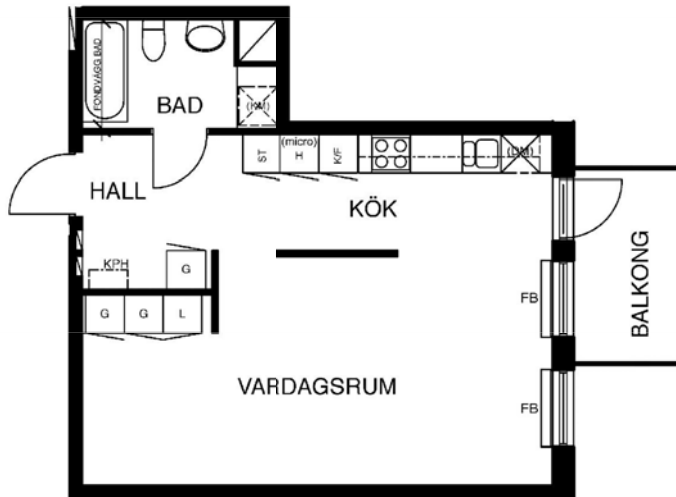

1 rum kök badrum med wc balkong, 45 kvm

Lägenhetsnummer:
245-0103

Adress:
Allan Edwalls gata 3, 2

Utskriftsdatum:
2010-04-29

Ritning: Typ-ritning Skala: 1:107,70

Stockholmshem

Eftersom detta är en typ-ritning kan den avvika från de faktiska förhållandena i lägenheten.

SKALA 1:100

FÖRKLARINGAR

G	GARDEROB
L	LINNE
KPH	KAPPHYLLA
ST	STÅD
F	FRYS
K	KYL
K/F	KYL/FRYS
FB	FÖNSTERBÄNK PÅ KONSOL
(micro)	FÖRB. PLATS FÖR MIKROVÅGSUGN
	SPIS
	DISKHOAR
	FÖRB. PLATS FÖR TVÄTTMASKIN
	FÖRB. PLATS FÖR TORKTUMLARE
	FÖRB. PLATS FÖR KOMBINERAD TVÄTTMASKIN OCH TORKTUMLARE
	FÖRB. PLATS FÖR DISKMASKIN
	SCHAKT
	LÄGE I BYGGNADEN
	K2 FÖRSTÄRKNING FÖR VÄGGHÄNGD TV
	MÅLAD YTA
	TAPETSERAD YTA
	KLÄDSTÅNG
	GOLVMATERIAL: KLINKER I BADRUM OCH WC. ÖVRIGA RUM EKPARKETT