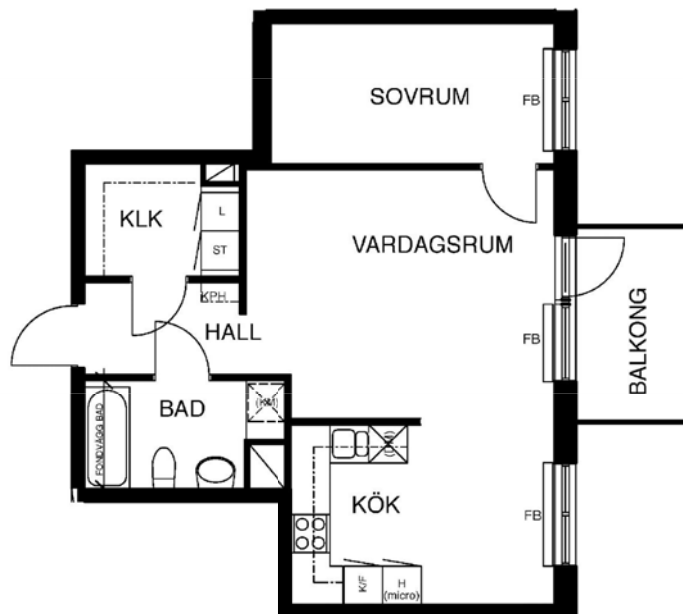

2 rum kök badrum med wc balkong, 53 kvm

Lägenhetsnummer:
245-0102

Adress:
Allan Edwalls gata 3, 2

Utskriftsdatum:
2010-04-29

Ritning: Skala:
Typ-ritning 1:107,70

Stockholmshem

Eftersom detta är en typ-ritning kan den avvika från de faktiska förhållandena i lägenheten.

SKALA 1:100

FÖRKLARINGAR

G	GARDEROB
L	LINNE
KPH	KAPPHYLLA
ST	STÅD
F	FRYS
K	KYL
K/F	KYL/FRYS
FB	FÖNSTERBÄNK PÅ KONSOL
(micro)	FÖRB. PLATS FÖR MIKROVÅGSUGN

	SPIS
	DISKHOAR
	FÖRB. PLATS FÖR TVÄTTMASKIN
	FÖRB. PLATS FÖR TORKTUMLARE
	FÖRB. PLATS FÖR KOMBINERAD TVÄTTMASKIN OCH TORKTUMLARE
	FÖRB. PLATS FÖR DISKMASKIN
	SCHAKT
	LÄGE I BYGGNADEN

	K2 FÖRSTÄRKNING FÖR VÄGGHÄNGD TV
	MÅLAD YTA
	TAPETSERAD YTA
	KLÄDSTÅNG
	GOLVMATERIAL: KLINKER I BADRUM OCH WC. ÖVRIGA RUM EKPARKETT