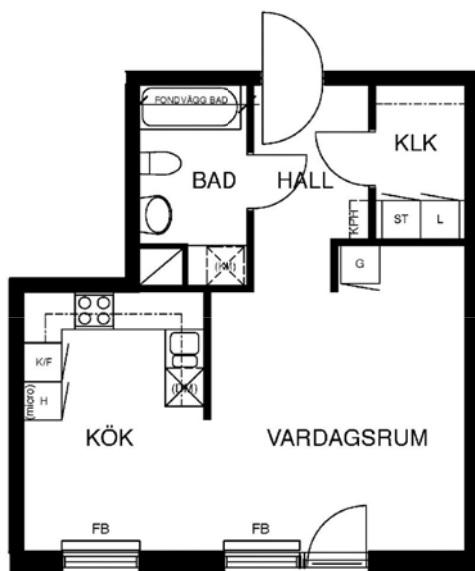

# 1 rum kök badrum med wc, 44 kvm

Lägenhetsnummer:  
245-0001

Adress:  
Jakobsdalsvägen 8, 1

Utskriftsdatum:  
2010-04-27

Ritning: Skala:  
Typ-ritning 1:107,70

**Stockholmshem**

Eftersom detta är en typ-ritning kan den avvika från de faktiska förhållandena i lägenheten.

SKALA 1:100

## FÖRKLARINGAR

G	GARDEROB
L	LINNE
KPH	KAPPHYLLA
ST	STÅD
F	FRYS
K	KYL
K/F	KYL/FRYS
FB	FÖNSTERBÄNK PÅ KONSOL
(micro)	FÖRB. PLATS FÖR MIKROVÅGSUGN

	SPIS
	DISKHOAR
	FÖRB. PLATS FÖR TVÄTTMASKIN
	FÖRB. PLATS FÖR TORKTUMLARE
	FÖRB. PLATS FÖR KOMBINERAD TVÄTTMASKIN OCH TORKTUMLARE
	FÖRB. PLATS FÖR DISKMASKIN
	SCHAKT
	LÄGE I BYGGNADEN