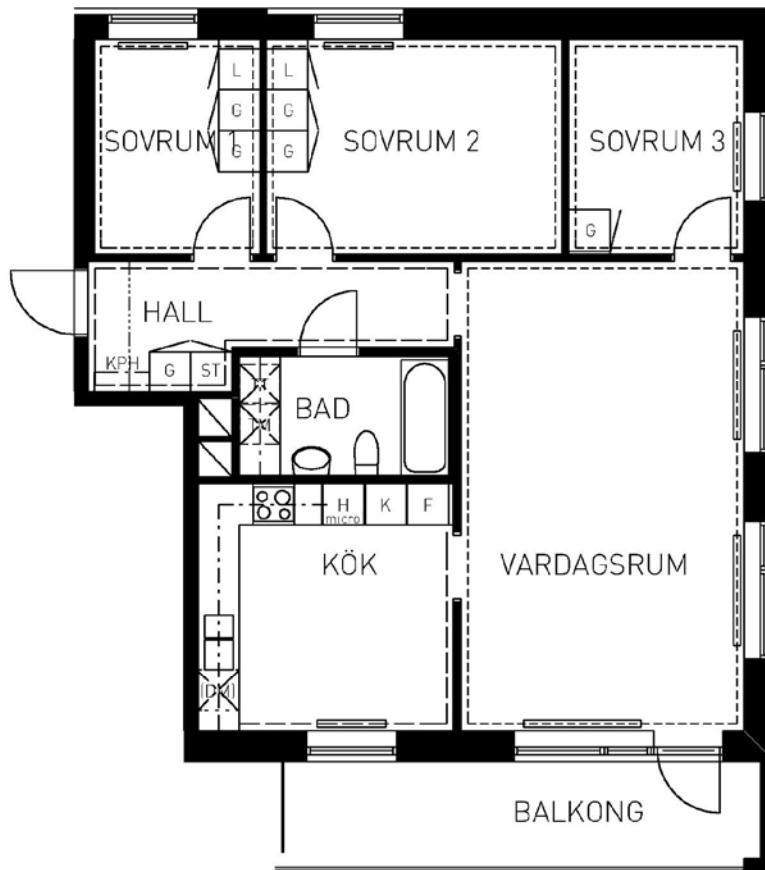

# 4 rum kök badrum med wc balkong, 88 kvm

Lägenhetsnummer:  
0316-2069

Adress:  
Främlingsvägen 22B

Utskriftsdatum:  
9/18/2012

Ritning:  
Typ-ritning

Skala:  
1:110

## Stockholmshem

Eftersom detta är en typ-ritning kan den avvika från de faktiska förhållandena i lägenheten.

SKALA 1:100