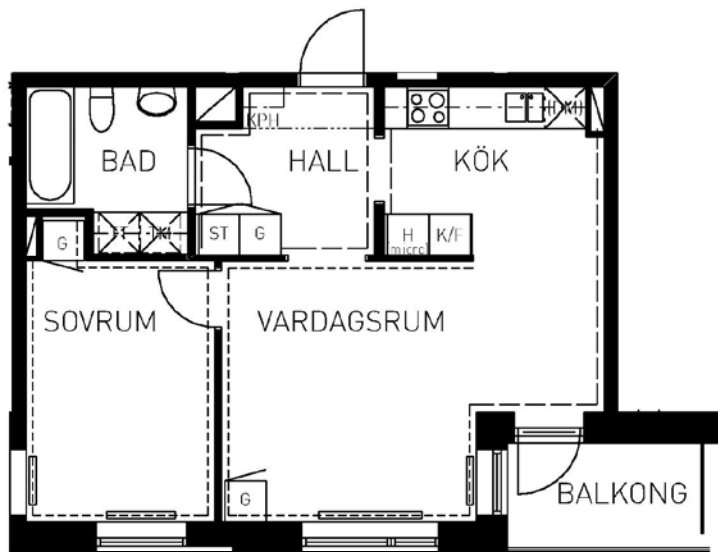

Adress:
Främlingsvägen 22B

Utskriftsdatum:
9/18/2012

Ritning: Skala:
Typ-ritning 1:110

Stockholmshem

Eftersom detta är en typ-ritning kan den avvika från de faktiska förhållandena i lägenheten.

FÖRKLARINGAR

G GARDEROB
L LINNESKÅP
KPH KAPPHYLLA
ST STÅD
F FRYSS
K KYL
K/F KYL/FRYSS
micro FÖRB. PLATS FÖR MIKROVÅGSUGN

SPIS
 DISKHOAR

FÖRB. PLATS FÖR TVÄTTMASKIN

FÖRB. PLATS FÖR TORKTUMLARE

FÖRB. PLATS FÖR DISKMASKIN