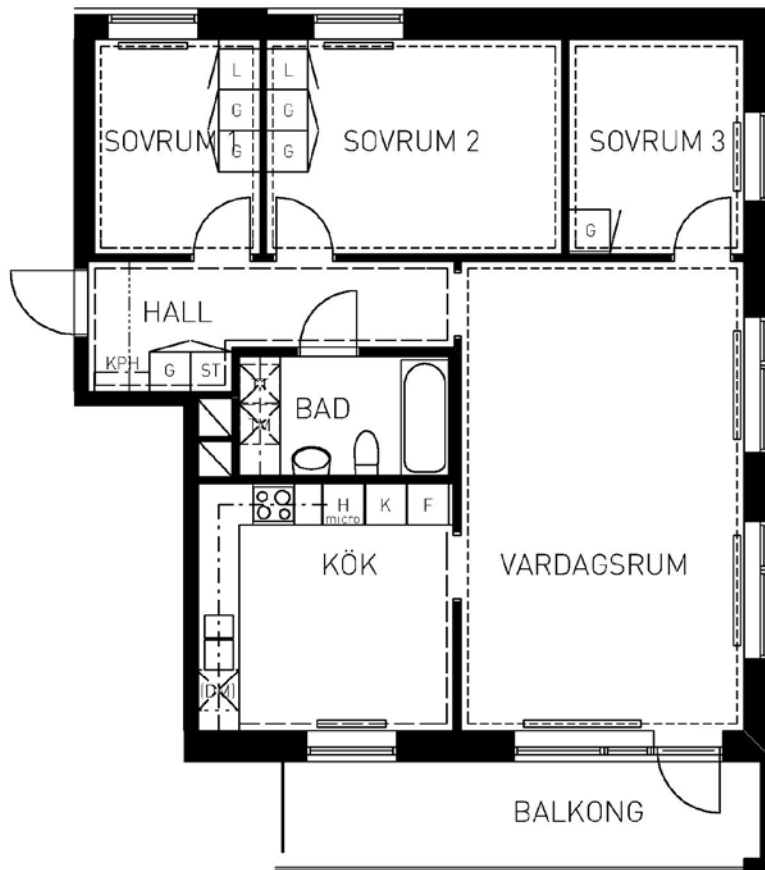

4 rum kök badrum med wc balkong, 88 kvm

Lägenhetsnummer:
0316-2066

Adress:
Främlingsvägen 22B

Utskriftsdatum:
9/18/2012

Ritning:
Typ-ritning

Skala:
1:110

Stockholmshem

Eftersom detta är en typ-ritning kan den avvika från de faktiska förhållandena i lägenheten.

SKALA 1:100

FÖRKLARINGAR

G GARDEROB
L LINNESKÅP
KPH KAPPHYLLA
ST STÅD
F FRYS
K KYL
K/F KYL/FRYG
micro FÖRB. PLATS FÖR
MIKROVÅGSUGN

SPIS
DISKHOAR

FÖRB. PLATS FÖR
TVÄTTMASKIN

FÖRB. PLATS FÖR
TORKTUMLARE

FÖRB. PLATS FÖR
DISKMASKIN