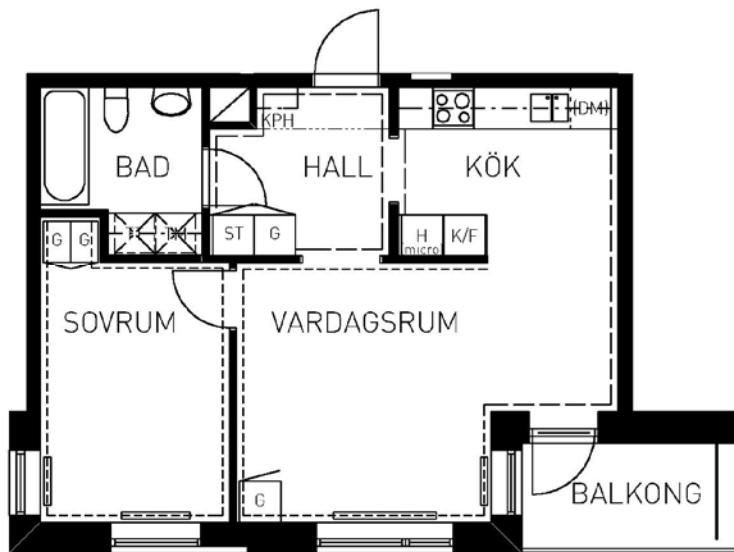

Adress:
Främlingsvägen 22B

Utskriftsdatum:
9/18/2012

Ritning: Typ-ritning
Skala: 1:110

Stockholmshem

Eftersom detta är en typ-ritning kan den avvika från de faktiska förhållandena i lägenheten.

FÖRKLARINGAR

G GARDEROB
L LINNESKÅP
KPH KAPPHYLLA
ST STÅD
F FRYNS
K KYL
K/F KYL/FRYS
micro FÖRB. PLATS FÖR MIKROVÅGSUGN

SPIS
 DISKHOAR

FÖRB. PLATS FÖR TVÄTTMASKIN
 FÖRB. PLATS FÖR TORKTUMLARE
 FÖRB. PLATS FÖR DISKMASKIN