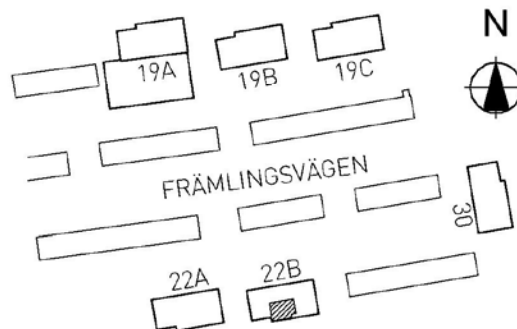

Adress:  
Främlingsvägen 22B

Utskriftsdatum:

9/18/2012

Ritning:

Typ-ritning

Skala:

1:110

**Stockholmshem**

Eftersom detta är en typ-ritning kan den avvika från de faktiska förhållandena i lägenheten.

SKALA 1:100

FÖRKLARINGAR

G GARDEROB  
L LINNESKÅP  
KPH KAPPHYLLA  
ST STÅD  
F FRYSS  
K KYL  
K/F KYL/FRYSS  
micro FÖRB. PLATS FÖR MIKROVÅGSUGN

SPIS  
 DISKHOAR

FÖRB. PLATS FÖR TVÄTTMASKIN  
 FÖRB. PLATS FÖR TORKTUMLARE  
 FÖRB. PLATS FÖR DISKMASKIN

SCHAKT  
 LÄGE I BYGGNADEN  
- - - MÅLAD YTA  
- - - - - TAPETSERAD YTA  
- · - · - GRÄNS FÖR GOLVMATERIAL