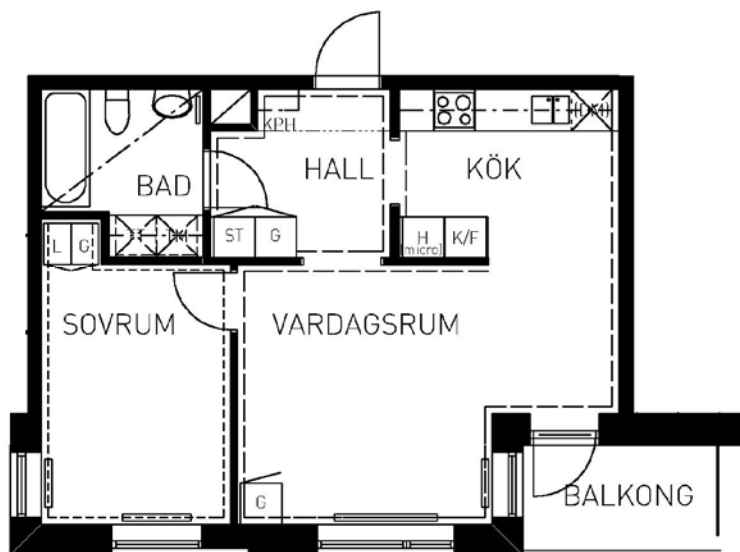

Adress:  
Främlingsvägen 22B

Utskriftsdatum:

9/18/2012

Ritning:

Typ-ritning

Skala:

1:110

**Stockholmshem**

Eftersom detta är en typ-ritning kan den avvika från de faktiska förhållandena i lägenheten.

SKALA 1:100

FÖRKLARINGAR

G GARDEROB  
L LINNESKÅP  
KPH KAPPHYLLA  
ST STÅD  
F FRYSS  
K KYL  
K/F KYL/FRYSS  
micro FÖRB. PLATS FÖR MIKROVÅGSUGN