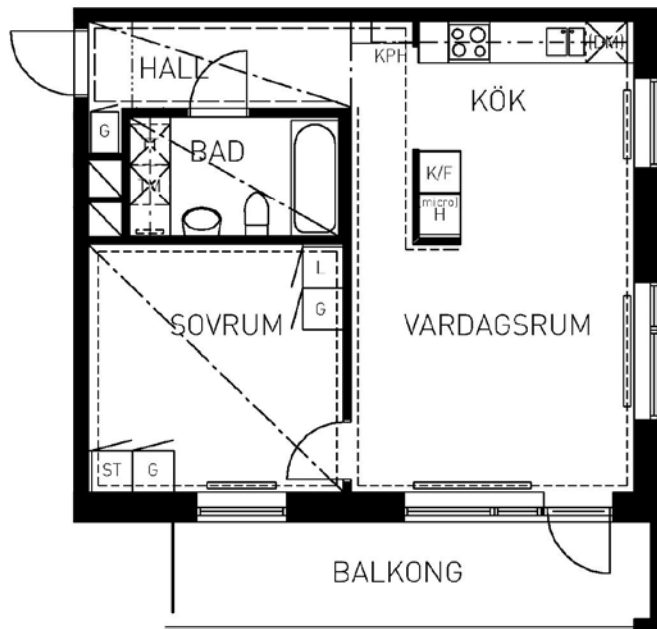

Adress:
Främlingsvägen 22B

Utskriftsdatum:
9/18/2012

Ritning:
Typ-ritning

Skala:
1:110

Stockholmshem

Eftersom detta är en typ-ritning kan den avvika från de faktiska förhållandena i lägenheten.

SKALA 1:100

FÖRKLARINGAR