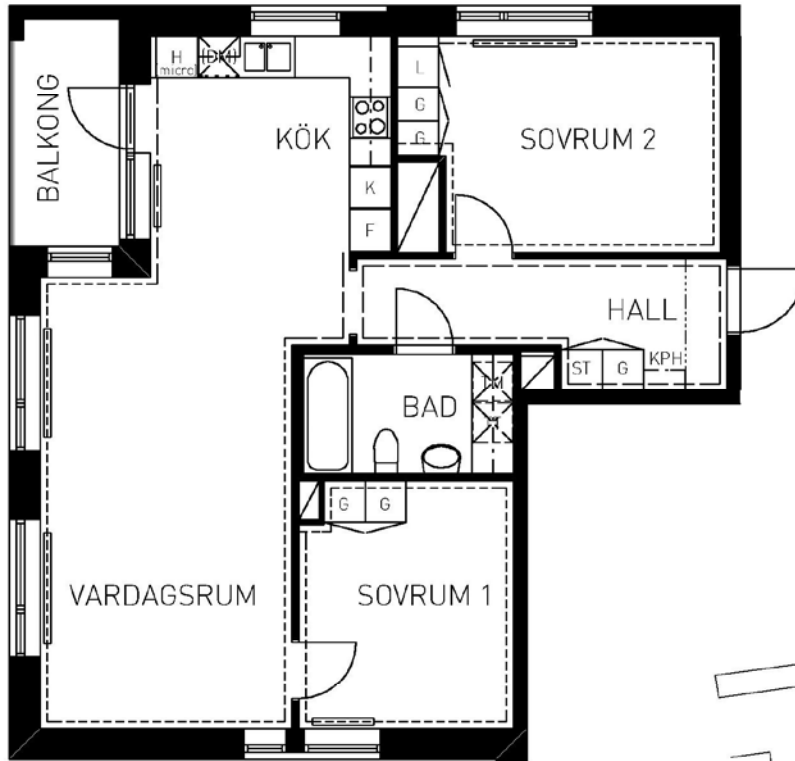

# 3 rum kök badrum med wc balkong, 79 kvm

Lägenhetsnummer:  
0316-2060

Adress:  
Främlingsvägen 22A

Utskriftsdatum:  
9/18/2012

Ritning:  
Typ-ritning

Skala:  
1:110

**Stockholmshem**

Eftersom detta är en typ-ritning kan den avvika från de faktiska förhållandena i lägenheten.

SKALA 1:100