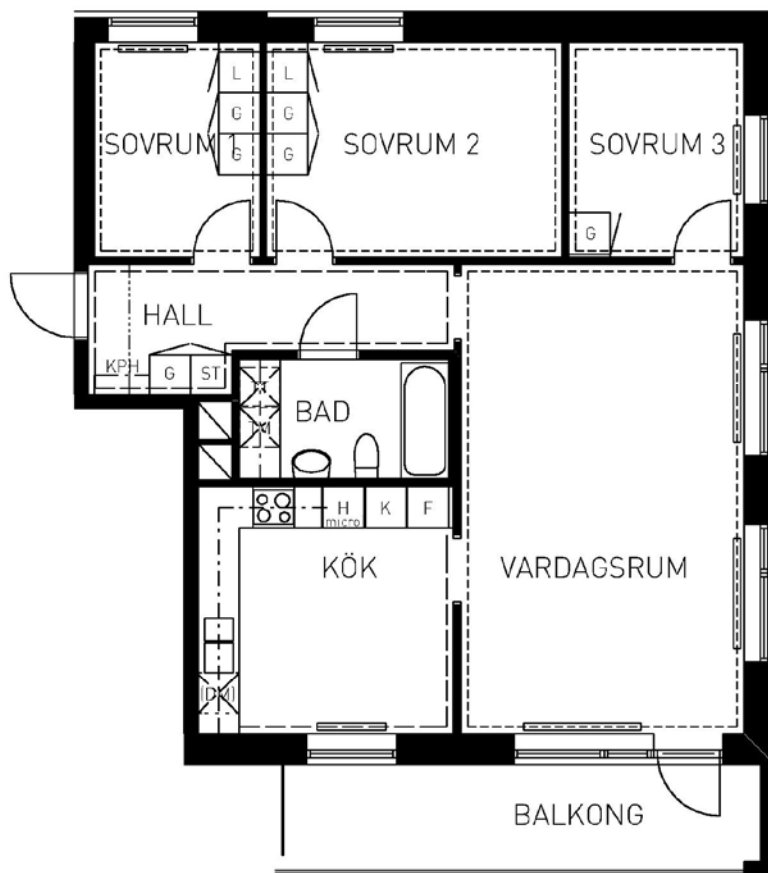

4 rum kök badrum med wc balkong, 88 kvm

Lägenhetsnummer:
0316-2058

Adress:
Främlingsvägen 22A

Utskriftsdatum:
9/21/2012

Ritning:
Typ-ritning

Skala:
1:110

Stockholmshem

Eftersom detta är en typ-ritning kan den avvika från de faktiska förhållandena i lägenheten.

SKALA 1:100

FÖRKLARINGAR

G GARDEROB
L LINNESKÅP
KPH KAPPHYLLA
ST STÅD
F FRYS
K KYL
K/F KYL/FRYG
micro FÖRB. PLATS FÖR
MIKROVÅGSUGN

SPIS
 DISKHOAR

FÖRB. PLATS FÖR
TVÄTTMASKIN

FÖRB. PLATS FÖR
TORKTUMLARE

FÖRB. PLATS FÖR
DISKMASKIN