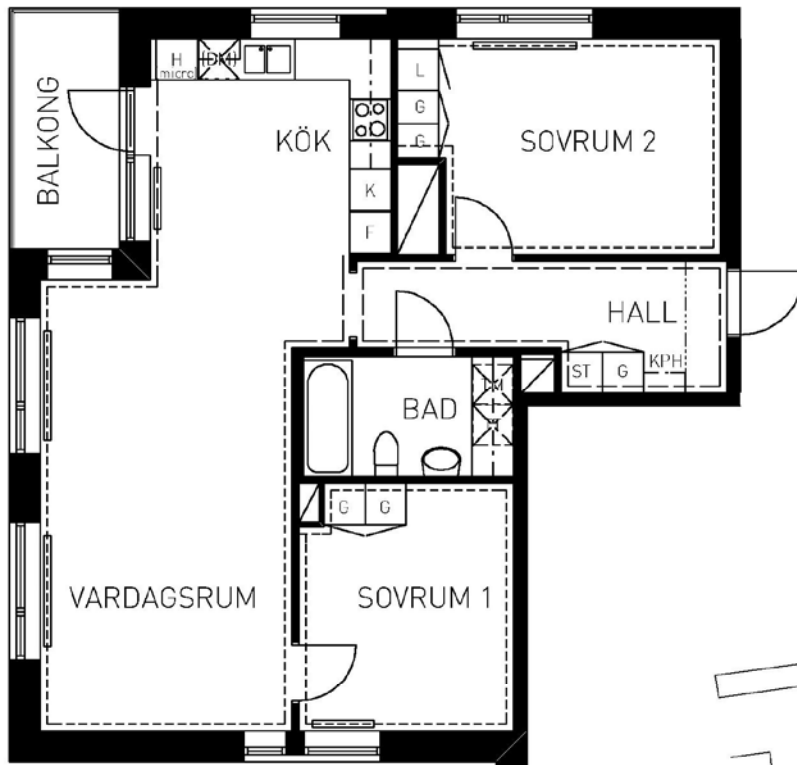

# 3 rum kök badrum med wc balkong, 79 kvm

Lägenhetsnummer:  
0316-2057

Adress:  
Främlingsvägen 22A

Utskriftsdatum:  
9/18/2012

Ritning:  
Typ-ritning

Skala:  
1:110

## Stockholmshem

Eftersom detta är en typ-ritning kan den avvika från de faktiska förhållandena i lägenheten.

SKALA 1:100