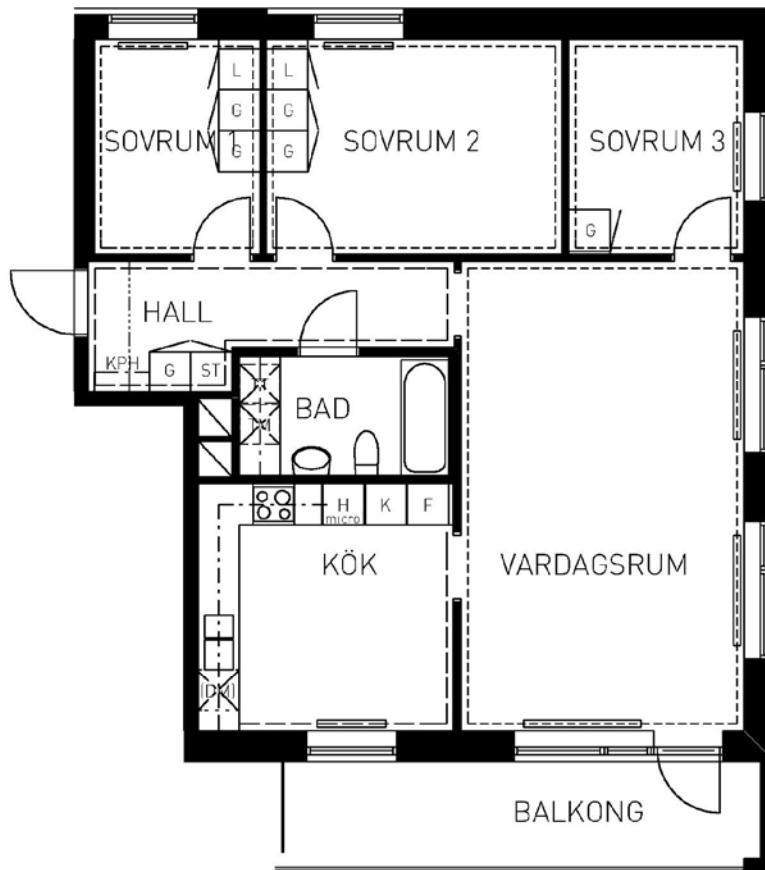

4 rum kök badrum med wc balkong, 88 kvm

Lägenhetsnummer:
0316-2055

Adress:
Främlingsvägen 22A

Utskriftsdatum:
9/21/2012

Ritning:
Typ-ritning

Skala:
1:110

Stockholmshem

Eftersom detta är en typ-ritning kan den avvika från de faktiska förhållandena i lägenheten.

SKALA 1:100

FÖRKLARINGAR

G GARDEROB
L LINNESKÅP
KPH KAPPHYLLA
ST STÅD
F FRYS
K KYL
K/F KYL/FRYG
micro FÖRB. PLATS FÖR
MIKROVÅGSUGN

SPIS
 DISKHOAR

FÖRB. PLATS FÖR
TVÄTTMASKIN
 FÖRB. PLATS FÖR
TORKTUMLARE
 FÖRB. PLATS FÖR
DISKMASKIN