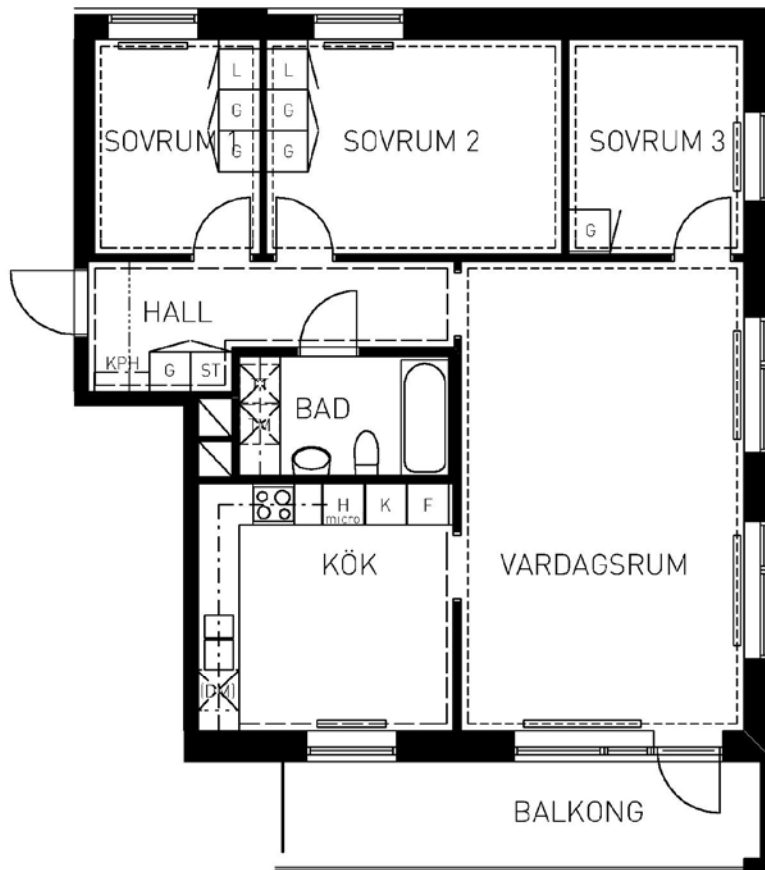

4 rum kök badrum med wc balkong, 88 kvm

Lägenhetsnummer:
0316-2052

Adress:
Främlingsvägen 22A

Utskriftsdatum:
9/21/2012

Ritning:
Typ-ritning

Skala:
1:110

Stockholmshem

Eftersom detta är en typ-ritning kan den avvika från de faktiska förhållandena i lägenheten.

SKALA 1:100

FÖRKLARINGAR

G GARDEROB
L LINNESKÅP
KPH KAPPHYLLA
ST STÅD
F FRYSS
K KYL
K/F KYL/FRYSS
micro FÖRB. PLATS FÖR
MIKROVÅGSUGN

SPIS
DISKHOAR

FÖRB. PLATS FÖR
TVÄTTMASKIN

FÖRB. PLATS FÖR
TORKTUMLARE

FÖRB. PLATS FÖR
DISKMASKIN