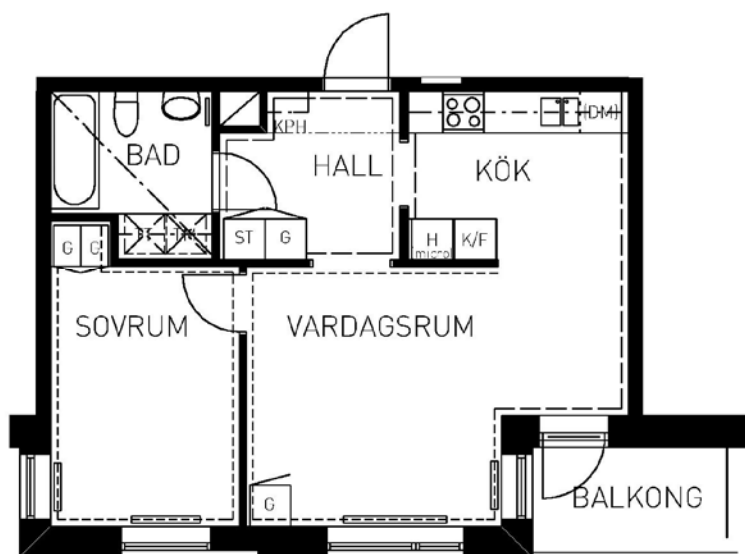

Adress:
Främlingsvägen 22A

Utskriftsdatum:

9/18/2012

Ritning:

Typ-ritning

Skala:

1:110

Stockholmshem

Eftersom detta är en typ-ritning kan den avvika från de faktiska förhållandena i lägenheten.

SKALA 1:100

FÖRKLARINGAR

G GARDEROB
L LINNESKÅP
KPH KAPPHYLLA
ST STÅD
F FRYS
K KYL
K/F KYL/FRYS
micro FÖRB. PLATS FÖR
MIKROVÅGSUGN