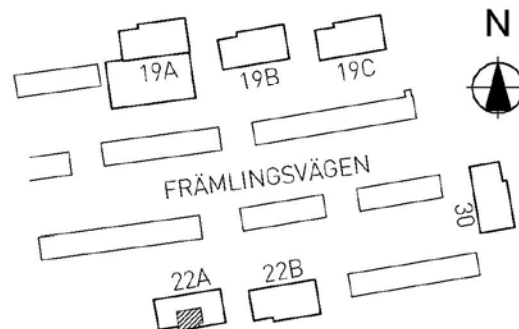

Adress:
Främlingsvägen 22A

Utskriftsdatum:

9/18/2012

Ritning:

Typ-ritning

Skala:

1:110

Stockholmshem

Eftersom detta är en typ-ritning kan den avvika från de faktiska förhållandena i lägenheten.

SKALA 1:100

FÖRKLARINGAR

G GARDEROB
L LINNESKÅP
KPH KAPPHYLLA
ST STÅD
F FRYS
K KYL
K/F KYL/FRYS
micro FÖRB. PLATS FÖR
MIKROVÅGSUGN

SPIS
 DISKHOAR

FÖRB. PLATS FÖR
TVÄTTMASKIN
 FÖRB. PLATS FÖR
TORKTUMLARE
 FÖRB. PLATS FÖR
DISKMASKIN

SCHAKT
 LÄGE I BYGGNADEN
- - - MÅLAD YTA
- - - - - TAPETSERAD YTA
- · - · - GRÄNS FÖR
GOLVMATERIAL

FRÄMLINGSVÄGEN 22 A