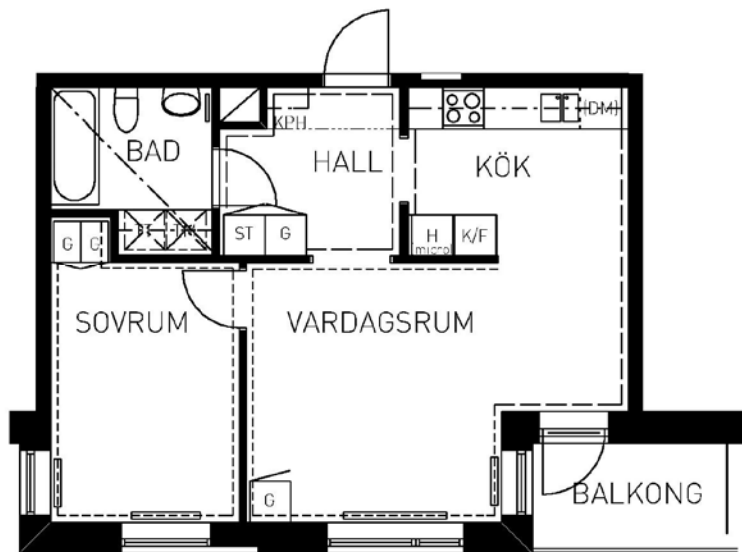

Adress:
Främlingsvägen 22A

Utskriftsdatum:
9/18/2012

Ritning: Typ-ritning
Skala: 1:110

Stockholmshem

Eftersom detta är en typ-ritning kan den avvika från de faktiska förhållandena i lägenheten.

FÖRKLARINGAR

G GARDEROB
L LINNESKÅP
KPH KAPPHYLLA
ST STÅD
F FRYS
K KYL
K/F KYL/FRYS
micro FÖRB. PLATS FÖR MIKROVÅGSUGN

SPIS
 DISKHOAR

FÖRB. PLATS FÖR TVÄTTMASKIN
 FÖRB. PLATS FÖR TORKTUMLARE
 FÖRB. PLATS FÖR DISKMASKIN