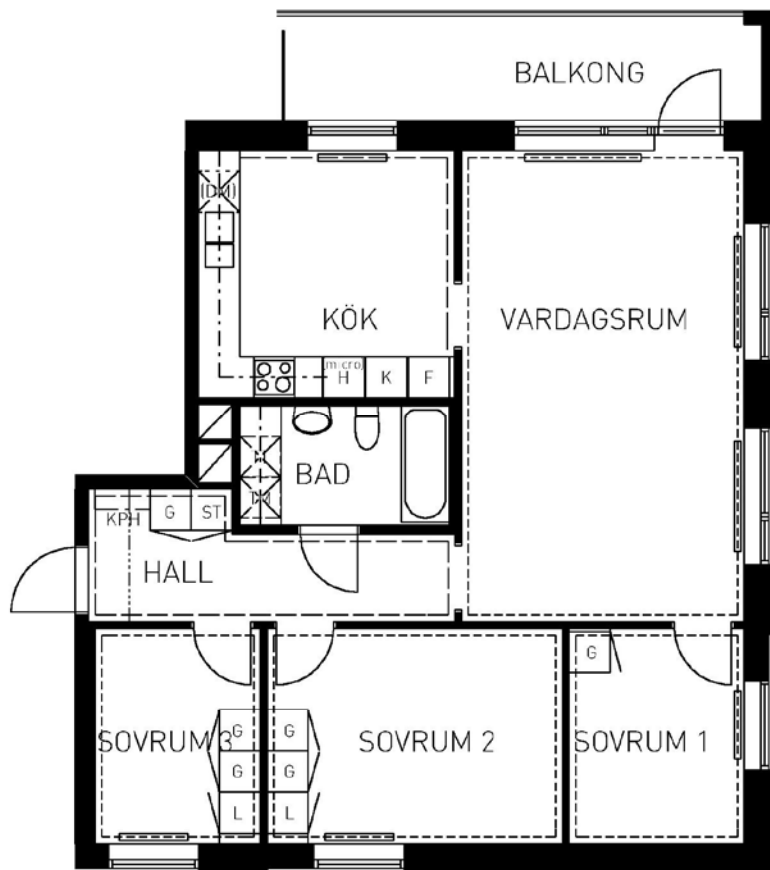

4 rum kök badrum med wc balkong, 88 kvm

Lägenhetsnummer:
0315-2008

Adress:
Främlingsvägen 19A

Utskriftsdatum:
9/18/2012

Ritning: Typ-ritning
Skala: 1:110

Stockholmshem

Eftersom detta är en typ-ritning kan den avvika från de faktiska förhållandena i lägenheten.

SKALA 1:100

FÖRKLARINGAR

G	GARDEROB		FÖRB. PLATS FÖR TVÄTTMASKIN
L	LINNESKÅP		FÖRB. PLATS FÖR TORKTUMLARE
KPH	KAPPHYLLA		FÖRB. PLATS FÖR DISKMASKIN
ST	STÅD		SCHAKT
F	FRYS		LÄGE I BYGGNADEN
K	KYL		MÅLAD YTA
K/F	KYL/FRYS		TAPETSERAD YTA
micro	FÖRB. PLATS FÖR MIKROVÅGSUGN		GRÄNS FÖR GOLVMATERIAL
	SPIS		
	DISKHOAR		