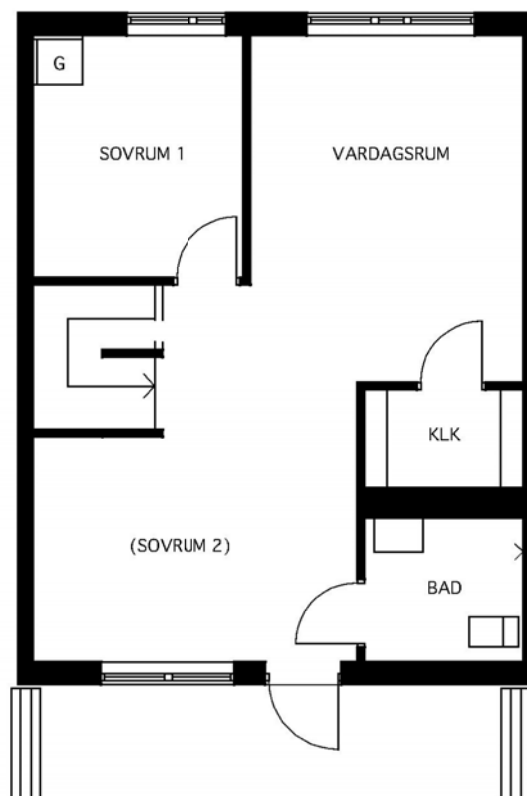

4 rum kök badrum med wc duschrum med wc uteplats, 112 kvm 223-0125

Lägenhetsnummer:

Adress:
Förmansvägen 20, 3

Utskriftsdatum:
2008-05-30

Ritning:
Typ-ritning

Skala:
1:100

Stockholmshem

Eftersom detta är en typ-ritning kan den avvika från de faktiska förhållandena i lägenheten.

G	Garderob	K	Kyl
L	Linneskåp	F	Frys
ST	Städsåp		Plats för diskmaskin
K/F	Kyl/Frys		