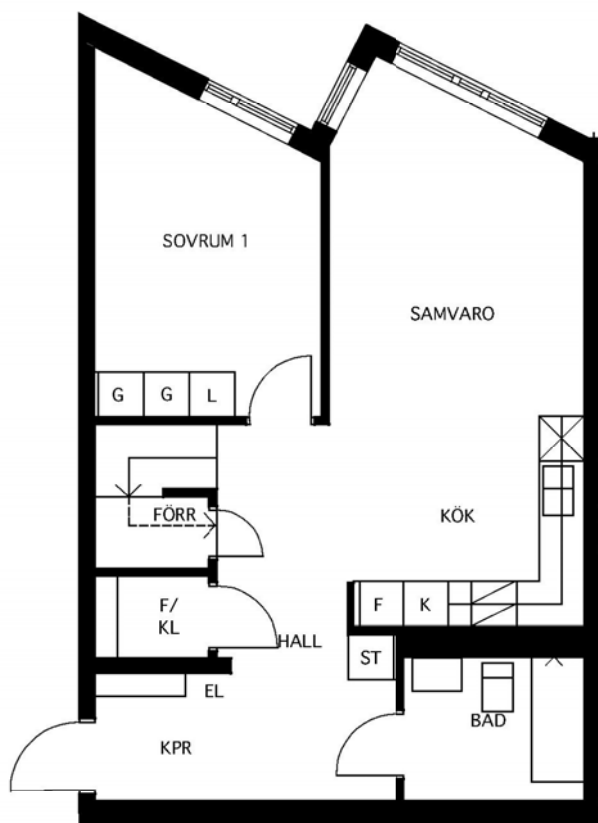

4 rum kök badrum med wc duschrum med wc uteplats, 112 kvm 223-0125

Lägenhetsnummer:

Adress:
Förmansvägen 20, 3

Utskriftsdatum:
2008-05-30

Ritning:
Typ-ritning

Skala:
1:100

Stockholmshem

Eftersom detta är en typ-ritning kan den avvika från de faktiska förhållandena i lägenheten.

G	Garderob	K	Kyl
L	Linneskåp	F	Frys
ST	Städsåp		Plats för diskmaskin
K/F	Kyl/Frys		