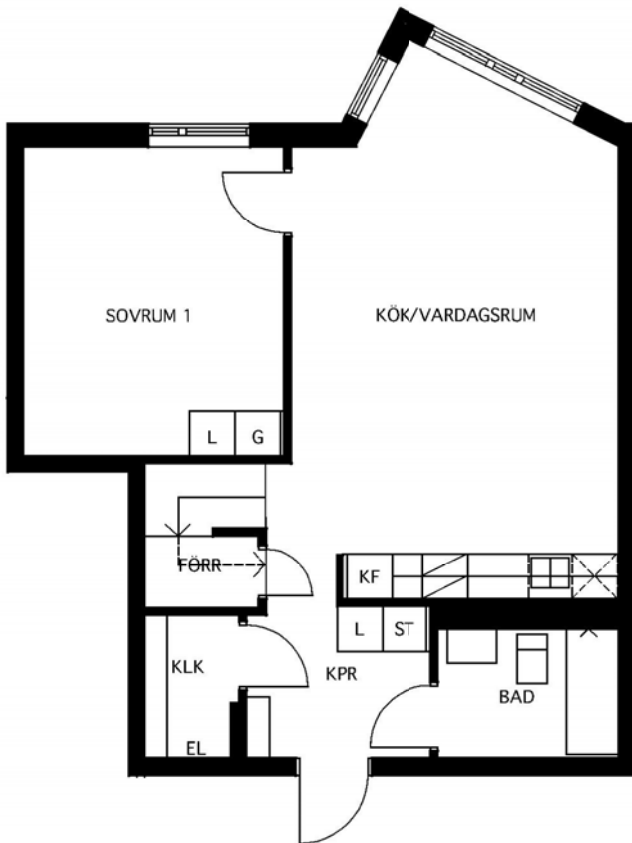

4 rum kök badrum med wc duschrum med wc uteplats, 114 kvm 223-0122

Lägenhetsnummer:

Adress:
Förmansvägen 20, 3

Utskriftsdatum:
2008-05-30

Ritning:
Typ-ritning

Skala:
1:100

Stockholmshem

Eftersom detta är en typ-ritning kan den avvika från de faktiska förhållandena i lägenheten.

G	Garderob	K	Kyl
L	Linneskåp	F	Frys
ST	Städsåp		Plats för diskmaskin
K/F	Kyl/Frys		

ETAGEPLAN
55,1 KVM