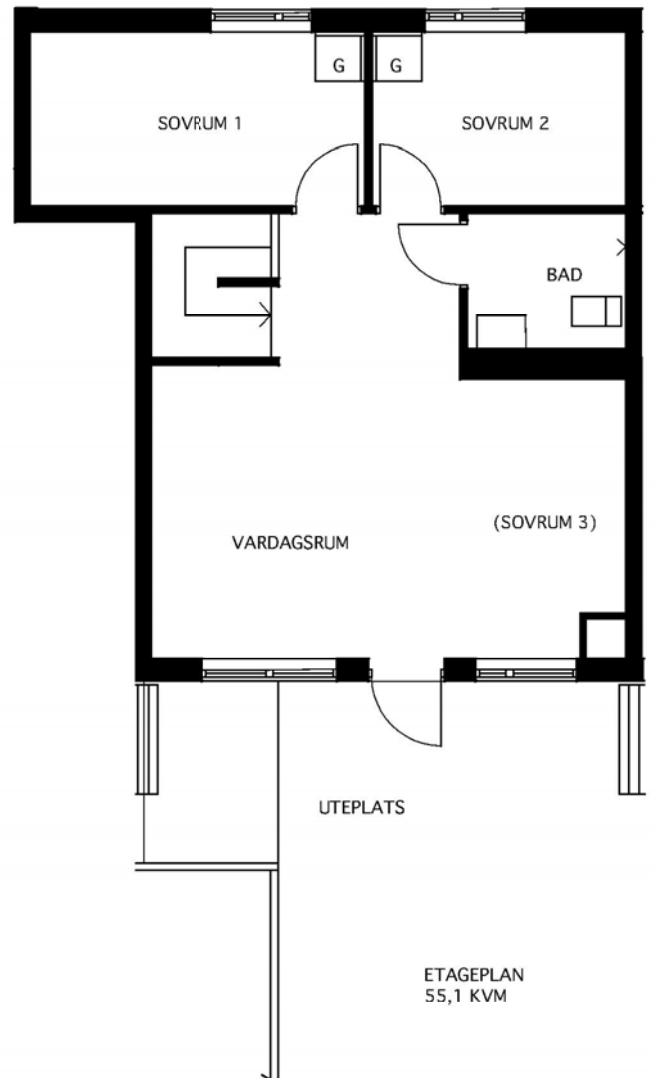

4 rum kök badrum med wc duschrum med wc uteplats, 114 kvm 223-0122

Lägenhetsnummer:

Adress:
Förmansvägen 20, 3

Utskriftsdatum:
2008-05-30

Ritning:
Typ-ritning

Skala:
1:100

Stockholmshem

Eftersom detta är en typ-ritning kan den avvika från de faktiska förhållandena i lägenheten.

G	Garderob	K	Kyl
L	Linneskåp	F	Frys
ST	Städsåp		Plats för diskmaskin
K/F	Kyl/Frys		

ETAGEPLAN
55,1 KVM